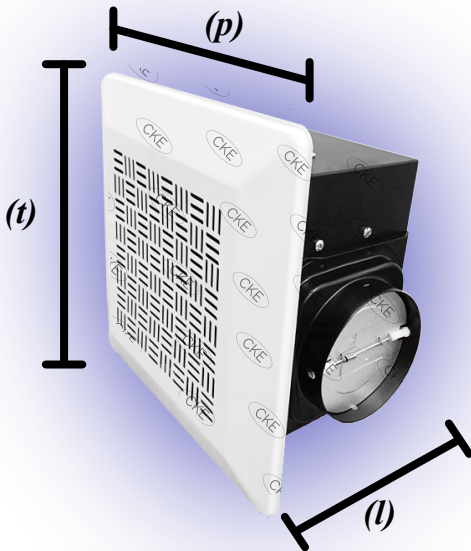

**BADAN PELAT  
 GALVANIS**

**MENGGUNAKAN  
 BALL BEARING**

**8 (INCH)**

**10 (INCH)**

Aplikasi Pemasangan :  
 Kantor , toilet, rumah, apartemen, dll.

## UKURAN BARANG & BOBOKAN :

DIAMETER LUBANG  
10 CM

CD-BAT-12B-15NB  
20 (a) CM x 20 (b) CM

CD-BAT-18B-18NB  
24 (a) CM x 24 (b) CM

CD-BAT-12B-15-NB : 26 (p) CM x 16 (l) CM x 26 (t) CM

CD-BAT-18B-18-NB : 31 (p) CM x 16 (l) CM x 31 (t) CM