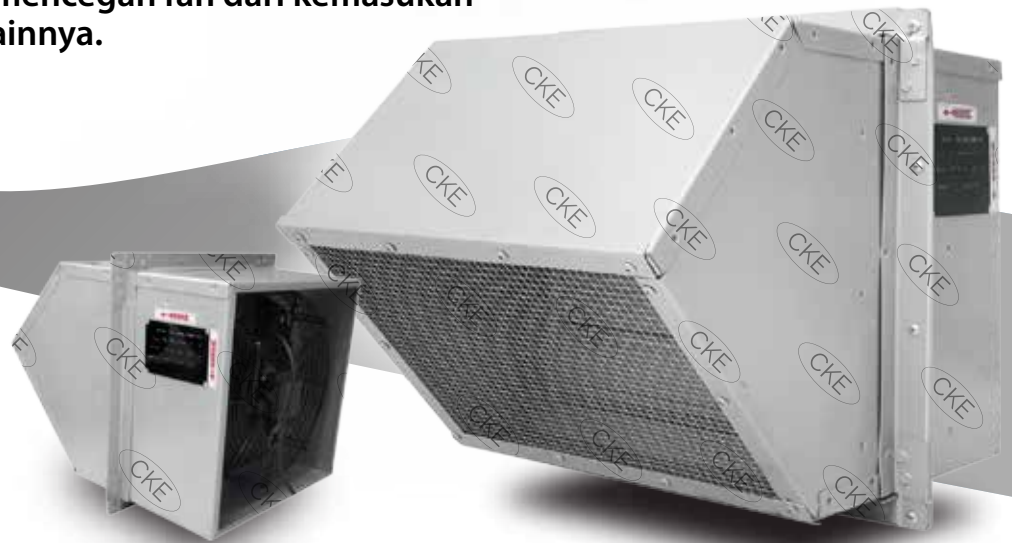

**Dapat Dibeli di Official Store
TOKOPEDIA, SHOPEE, BLIBLI,
BUKALAPAK & LAZADA**

**Kunjungi Website Kami di
KIPASCKE.CO.ID**

SALES & CUSTOMER SERVICE :
0811 289 688
WHATSAPP ONLY
Untuk keluhan pelanggan, harap simpan nomor ini

CODE	SIZE	POWER	VOLT	SPEED	AIR VOL.	PRESS.	DIMENSION	WEIGHT
	(INCH)	(W)	(V)	(RPM)	(CMH)	(Pa)	(CM)	(KG)
CEF-WEXD-300E4-NB	12	80	220	1400	1600	50	47 x 34 x 40	11.27
CEF-WEXD-400E4-NB	16	180	220	1400	3800	50	68 x 47 x 53	23.1
CEF-WEXD-500E4-NB	20	370	220	1200	7400	50	75 x 58 x 63	32.5

Fitur Produk :

- Dilengkapi cover/hood yang dapat mencegah fan kemasukan air hujan.
- Instalasi produk semudah pemasangan exhaust fan pada umumnya.
- Pengaplikasian produk dapat menggunakan ducting atau langsung ke tembok.
- Penggunaan auto rotor motor membuat motor aman dari asap berminyak.
- Dilengkapi shutter dari steel yang kokoh & awet serta dilengkapi dengan jaring pelindung yang dapat mencegah fan dari kemasukan serangga atau hewan lainnya.

Temukan juga produk-produk yang kami jual di lapak resmi Kipas Online CKE di e-commerce berikut :

Kunjungi juga sosial media kami untuk mendapatkan info terupdate

@cke.official

CKE Fan Indonesia

CKE Fan

Spesifikasi dapat berubah sewaktu-waktu tanpa pemberitahuan terlebih dahulu. Untuk info lebih jelas mohon hubungi sales & marketing Outlet CKE sebelum melakukan transaksi.

Official Store
Tokopedia CKE
6703/N/J/CEF-WEXD-NB/DE/C

kipascke.co.id