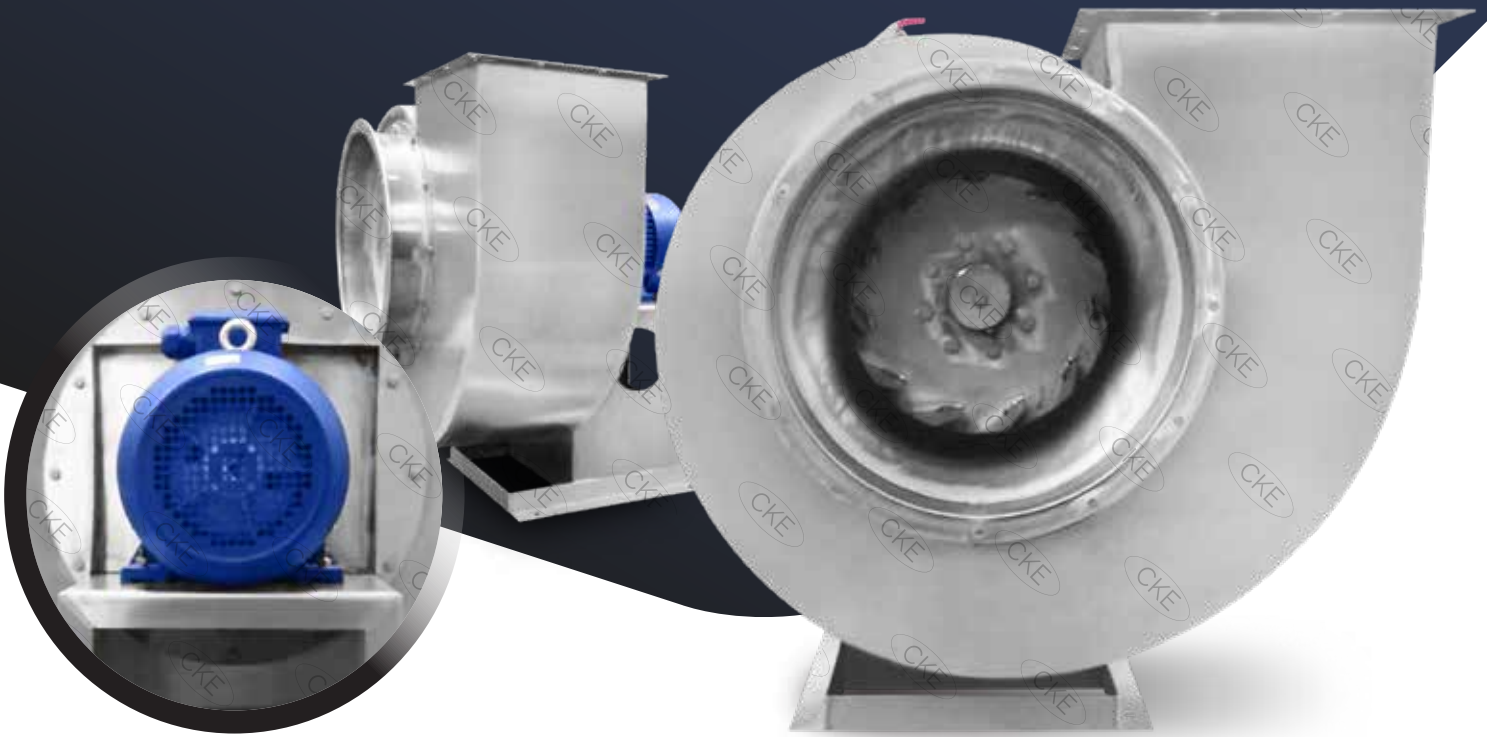

Dapat Dibeli di Official Store
**TOKOPEDIA, SHOPEE, BLIBLI,
 BUKALAPAK & LAZADA**

20032021

Centrifugal Fan DGB Stainless Steel 304

Aplikasi Pemasangan :
 Restoran, pabrik, dll

CODE	SIZE	POWER	VOLT	SPEED	AIR VOL.	ST. PRESS.
	(MM)	(W)	(V)	(RPM)	(CMH)	(Pa)
DGB-2.25#/1-SS-HJ	225	370	220	2800	700 ~ 1320	630 - 420
DGB-2.25#/3-SS-HJ	225	370	380	2800	700 ~ 1320	630 - 420
DGB-2.5#/1-SS-HJ	250	550	220	2800	2300	313 - 735
DGB-2.5#/3-SS-HJ	250	550	380	2800	2300	313 - 735
DGB-2.8A/3-SS-HJ	280	11000	380	2900	1500 ~ 2300	900 - 600
DGB-3.2#/3-SS-HJ	320	2200	380	2900	1688 ~ 3517	1300 - 792
DGB-3.6#/3-SS-HJ	360	3000	380	2900	2664 ~ 5268	1578 - 989
DGB-4#/3-SS-HJ	400	5500	380	2900	4012 ~ 7419	2014 - 1320
DGB-4.5#/3-SS-HJ	450	7500	380	2900	5712 ~ 10562	2554 - 1673
DGB-5A/3-SS-HJ	500	11000	380	2900	7100 ~ 14500	2950 - 1950
DGB-5#/3-SS-HJ	500	15000	380	2900	7728 ~ 15455	3187 - 2019

Untuk keluhan pelanggan, harap simpan nomor ini

Centrifugal Fan DGB Stainless Steel 304

*Temukan juga produk-produk yang kami jual di lapak resmi
Kipas Online CKE di e-commerce berikut :*

Kunjungi juga sosial media kami untuk mendapatkan info terupdate