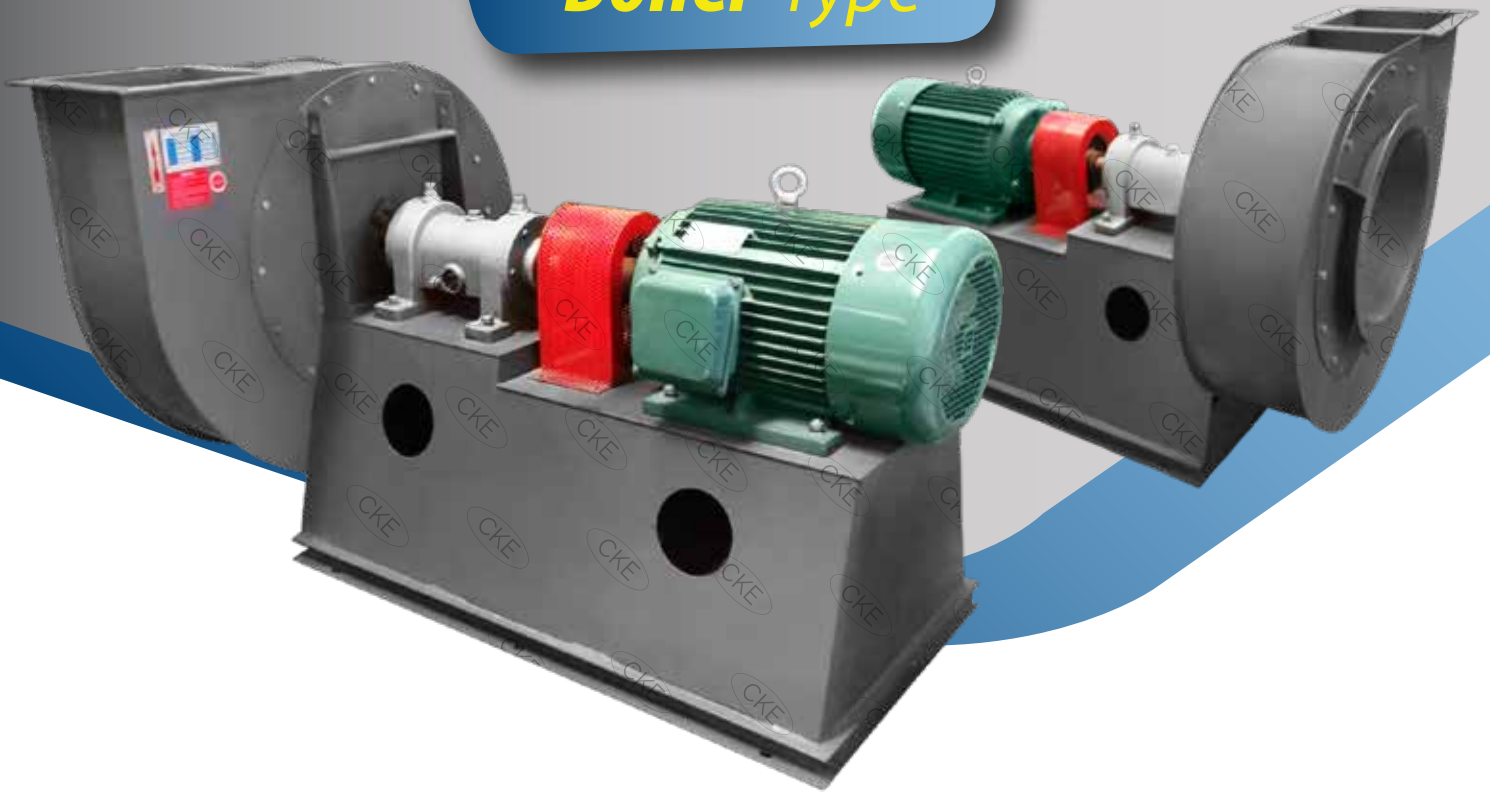

Dapat Dibeli di Official Store
TOKOPEDIA, SHOPEE, BLIBLI,
BUKALAPAK & LAZADA

Kunjungi Website Kami di
KIPASCKE.CO.ID

SALES & CUSTOMER SERVICE :

0811 289 688

WHATSAPP ONLY

Untuk keluhan pelanggan, harap simpan nomor ini

CENTRIFUGAL FAN Boiler Type

Temukan juga produk-produk yang kami jual di lapak resmi
Kipas Online CKE di e-commerce berikut :

Kunjungi juga sosial media kami untuk mendapatkan info terupdate

@cke.official

CKE Fan Indonesia

CKE Fan

Spesifikasi dapat berubah sewaktu-waktu tanpa pemberitahuan
terlebih dahulu. Untuk info lebih jelas mohon hubungi sales &
marketing Outlet CKE sebelum melakukan transaksi.

Official Store
Tokopedia CKE
795/R/J/CFBO-Y-9Z/DE/C

kipascke.co.id