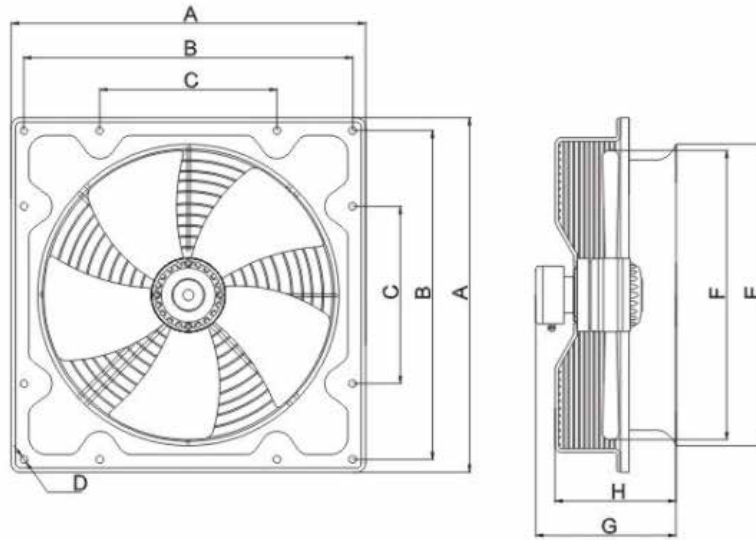

Installation Size (mm):

CODE	A	B	C	D	E	F	G	H
EF-RM-FZY200-2-XY	300	274	150	12 ~ Ø 6	Ø 240	Ø 200	148	110
EF-RM-FZY250-2-XY	350	325	175	12 ~ Ø 8	Ø 298	Ø 250	163	125
EF-RM-FZY300-2-XY	400	375	200	12 ~ Ø 8	Ø 340	Ø 300	181	143
EF-RM-FZY350-2-XY	440	410	220	12 ~ Ø 9	Ø 375	Ø 350	176	149
EF-RM-FZY350-4-XY	440	410	220	12 ~ Ø 9	Ø 375	Ø 350	176	149
EF-RM-FZY400-4-XY	490	450	240	12 ~ Ø 10	Ø 417	Ø 400	194	167