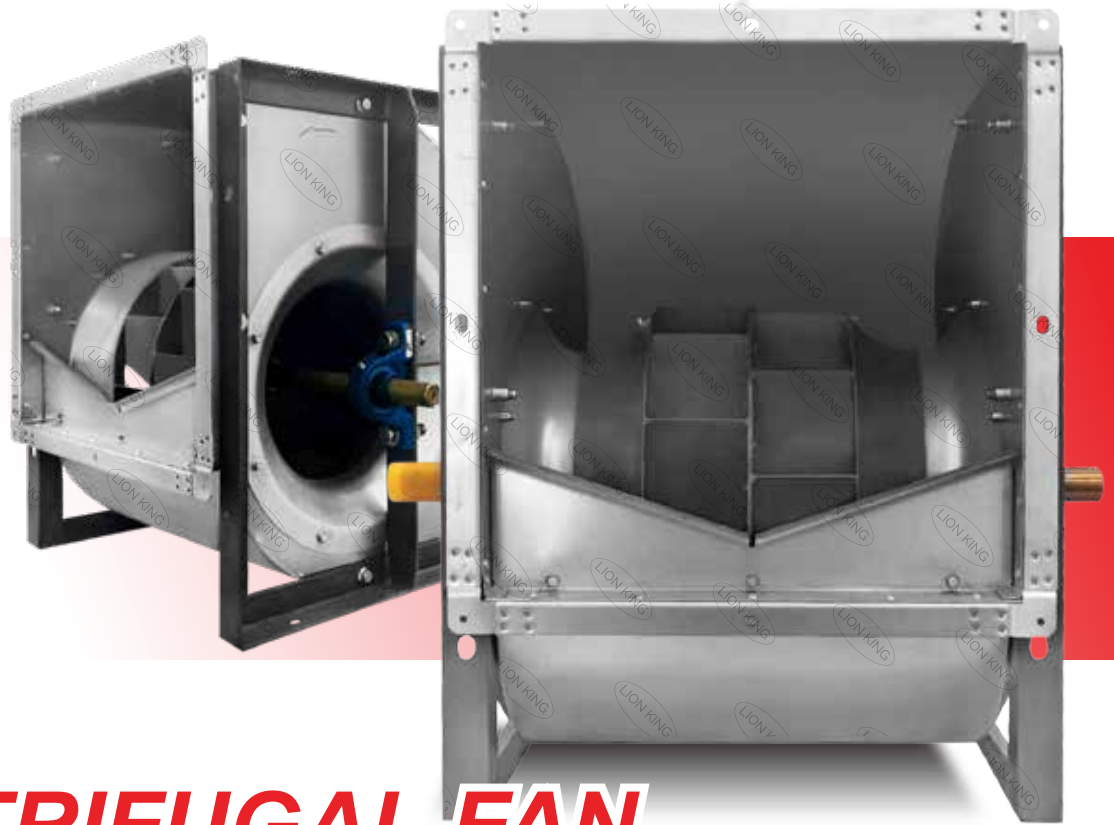

# CENTRIFUGAL FAN

BELT DRIVE TYPE  
DOUBLE INLET  
BACKWARD CURVED

Temukan juga produk-produk yang kami jual di lapak resmi  
Kipas Online CKE di e-commerce berikut :

Kunjungi juga sosial media kami untuk mendapatkan info terupdate