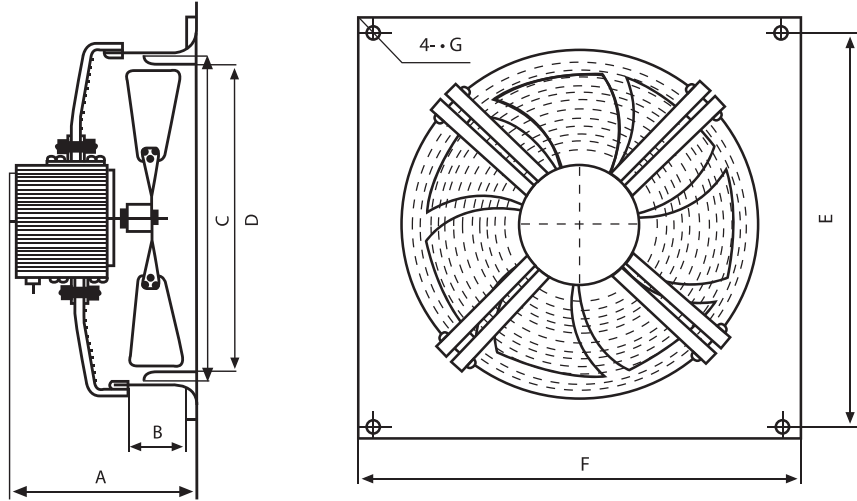

- **Curved Blade**
 Menghasilkan tekanan lebih besar
- **Auto Rotor Motor**
 Lebih ringan dari exhaust umumnya

Aplikasi Pemasangan :
 Pabrik, gedung, dll yang bersifat korosif

CODE	SIZE	POWER	VOLT	SPEED	AIR VOL.	ST. PRESS.	DIMENSION	WEIGHT
	(INCH)	(W)	(V)	(RPM)	(CMH)	(Pa)	(CM)	(KG)
EFZL-200-4EQ/1-NB	8	40	220	1400	480	28	37 x 15 x 37	3.41
EFZL-250-4EQ/1-NB	10	60	220	1400	1030	28	40 x 26 x 40	5.93
EFZL-300-4EQ/1-NB	12	95	220	1400	1650	30	46 x 26 x 46	7.25
EFZL-350-4DQ/3-NB	14	190	380	1340	2800	30	51 x 28 x 51	9.32
EFZL-400-4DQ/3-NB	16	260	380	1340	3760	50	56 x 28 x 56	-
EFZL-400-4EQ/1-NB	16	260	220	1350	3535	40	56 x 28 x 56	11.16
EFZL-450-4EQ/1-NB	18	560	220	1450	5200	90	62 x 33 x 62	19.95
EFZL-500-4DQ/3-NB	20	1000	380	1388	8567	71	68 x 37 x 68	21.33
EFZL-500-4EQ/1-NB	20	1035	220	1380	7300	120	69 x 37 x 69	23.05
EFZL-560-4DQ/1-NB	22	1440	220	1400	11730	95	72 x 36 x 72	25.06
EFZL-630-4DQ/3-NB	25	1980	380	1418	14656	86	82 x 23 x 82	35.12
EFZL-630-6DQ/3-NB	25	710	380	925	10000	57	82 x 23 x 82	29.98
EFZL-710-6DQ/3-NB	28	1110	380	952	10000 ~ 15000	115 ~ 155	87 x 23 x 87	79.68
EFZL-800-6DQ/3-NB	32	1750	380	958	14300	121	96 x 38 x 96	50.32
EFZL-800-6DQ/3-PL-NB	32	1750	380	958	14300	121	96 x 38 x 96	-
EFZL-910-6DQ/3-NB	36	1940	380	943	15500	136	108 x 40 x 108	-
EFZL-910-6DQ/3-3KW-NB	36	3000	380	950	24548	200	108 x 40 x 108	80

Installation Size (mm):

CODE	A	B	C	D	E	F	G
EFZL-200-4EQ/1	~134	25	Ø224	Ø204	285	324	10
EFZL-250-4EQ/1	~150	30	Ø284	Ø254	341.5	381.5	10
EFZL-300-4EQ/1	~174	43	Ø336	Ø306	396	436	12
EFZL-350-4DQ/3	~230	50	Ø380	Ø355	490	530	12
EFZL-400-4EQ/1	~230	60	Ø442	Ø402	498	542	12
EFZL-450-4EQ/1	~250	66	Ø460	Ø455	548	592	12
EFZL-500-4EQ/1	~305	66	Ø512	Ø505	601	645	12
EFZL-560-4EQ/1	~370	70	Ø570	Ø566	665	715	12
EFZL-630-4DQ/3	~280	75	Ø639	Ø633	732	782	14
EFZL-710-6DQ/3	~280	75	Ø720	Ø715	814	864	14
EFZL-800-6DQ/3	~320	75	Ø812	Ø806	906	956	14
EFZL-910-6DQ/3	~315	75	Ø930	Ø920	1019	1069	14