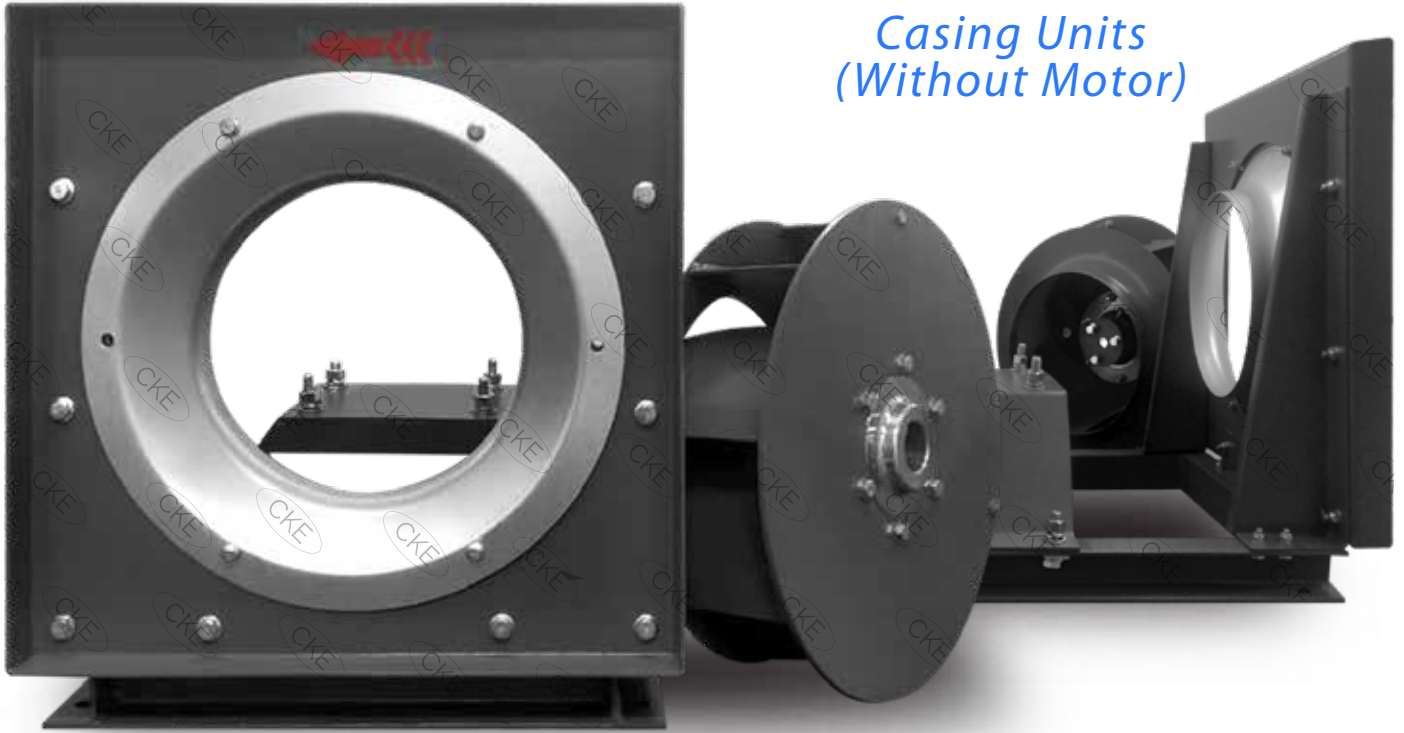

Dapat Dibeli di Official Store
TOKOPEDIA, SHOPEE, BLIBLI,
BUKALAPAK & LAZADA

Kunjungi Website Kami di
KIPASCKE.CO.ID

SALES & CUSTOMER SERVICE :

0811 289 688

WHATSAPP ONLY

Untuk keluhan pelanggan, harap simpan nomor ini

PLUG FAN DIRECT DRIVE

Casing Units
(Without Motor)

Temukan juga produk-produk yang kami jual di lapak resmi
Kipas Online CKE di e-commerce berikut :

Kunjungi juga sosial media kami untuk mendapatkan info terupdate

@cke.official CKE Fan Indonesia CKE Fan

Spesifikasi dapat berubah sewaktu-waktu tanpa pemberitahuan terlebih dahulu. Untuk info lebih jelas mohon hubungi sales & marketing Outlet CKE sebelum melakukan transaksi.

Official Store
Tokopedia CKE
10565/N/J/PLUG-F-LKW-LK/DE/L

kipascke.co.id