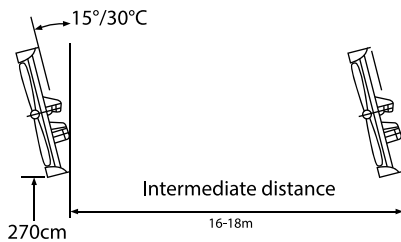

Installation Diagram :

Spesifikasi dapat berubah sewaktu-waktu tanpa pemberitahuan terlebih dahulu. Untuk info lebih jelas mohon hubungi sales & marketing Outlet CKE sebelum melakukan transaksi.

Service Center, Sosmed
& Lapak Resmi
2661/R/J/HLF-D-AY/DE/C

kipascke.co.id