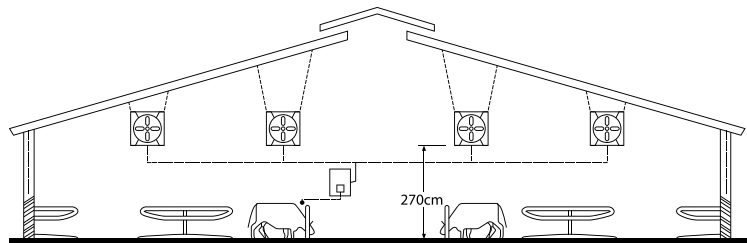

Installation Diagram :

Spesifikasi dapat berubah sewaktu-waktu tanpa pemberitahuan terlebih dahulu. Untuk info lebih jelas mohon hubungi sales & marketing Outlet CKE sebelum melakukan transaksi.

Service Center, Sosmed
& Lapak Resmi
2661/R/J/HLF-D-AY/DE/C

kipascke.co.id