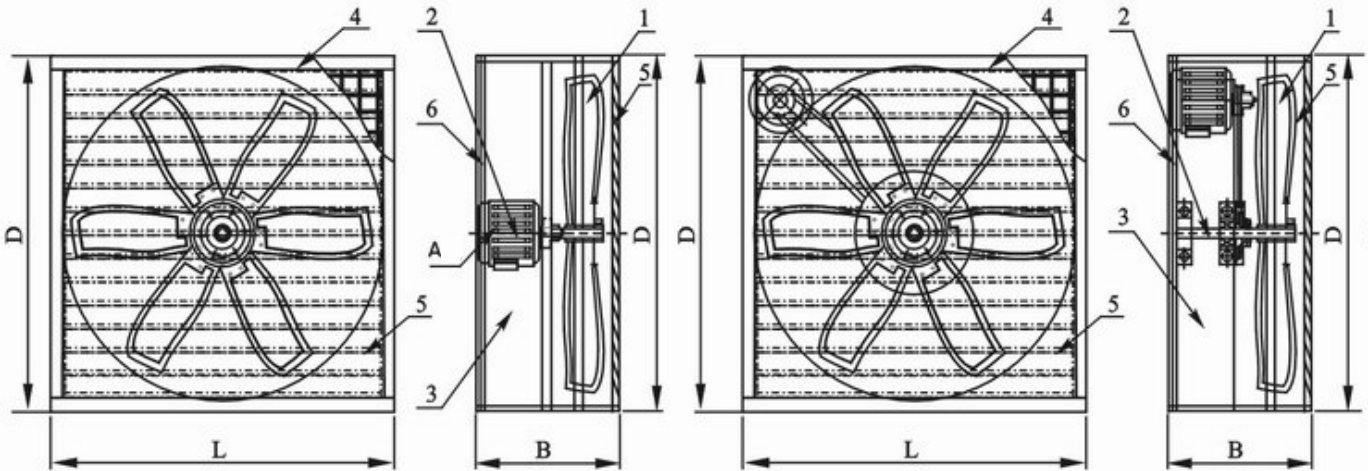

PULLEY Type

CODE	SIZE	POWER	VOLT	SPEED	AIR VOL.	DIMENSION	WEIGHT
	(INCH)	(W)	(V)	(RPM)	(CMH)	(CM)	(KG)
AFL-JS-11-9#C-gZ	36	750	380	520	27500	105 x 37 x 105	52

Spesifikasi dapat berubah sewaktu-waktu tanpa pemberitahuan terlebih dahulu. Untuk info lebih jelas mohon hubungi sales & marketing Outlet CKE sebelum melakukan transaksi.

SALES & CUSTOMER SERVICE :
 **0811 289 688**
 WHATSAPP ONLY
 Untuk keluhan pelanggan, harap simpan nomor ini

DIRECT Type

PULLEY Type

1. IMPELLER 2. TUAS RODA 3. MOTOR 4. FRAME 5. SHUTTER 6. BACK NET

TYPE	TYPE 8	TYPE 9	TYPE 10	TYPE 12	TYPE 13
L	982	1052	1112	1222	1383
B	372	372	372	340/402	340/402
D	980	1050	1110	1220	1381