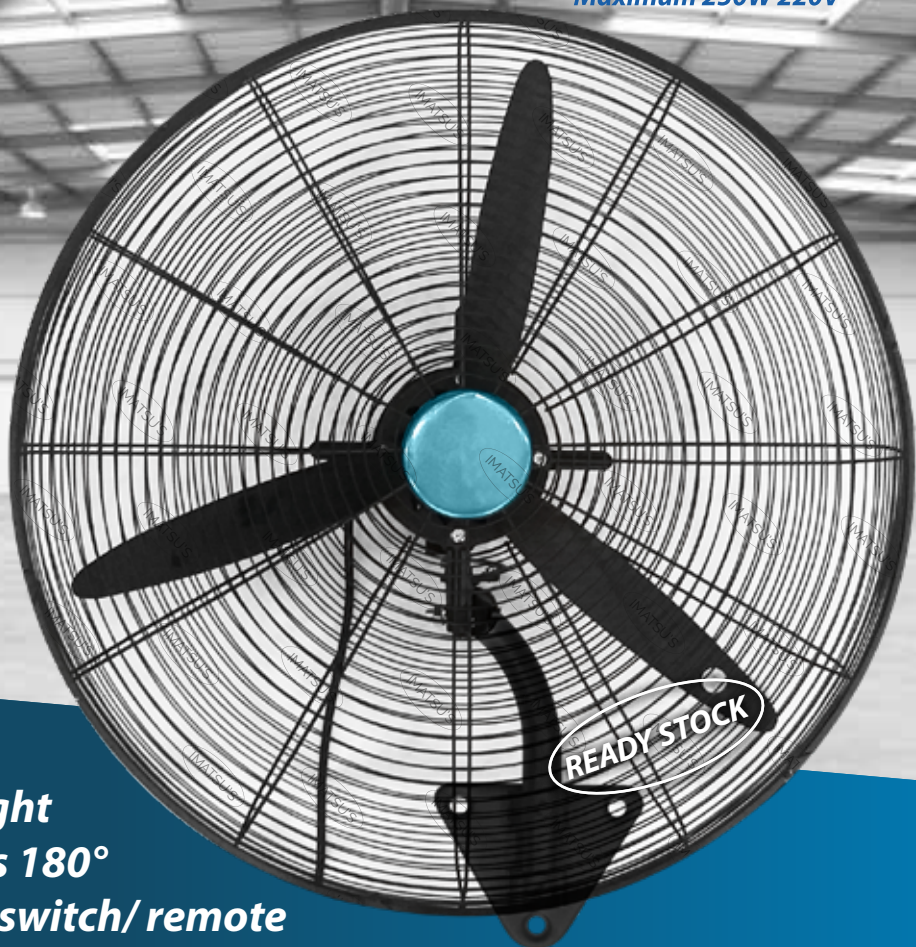

IMATSU'S®

Dapat Dibeli di Official Store
**TOKOPEDIA, SHOPEE, BLIBLI,
 BUKALAPAK & LAZADA**

* Maximum 250W 220V

11012021

WALL FAN

- Adjustable height
- Rotates 180°
- With switch/ remote
- 3 blades

Aplikasi Pemasangan :
 Pabrik, gudang, gedung, dll