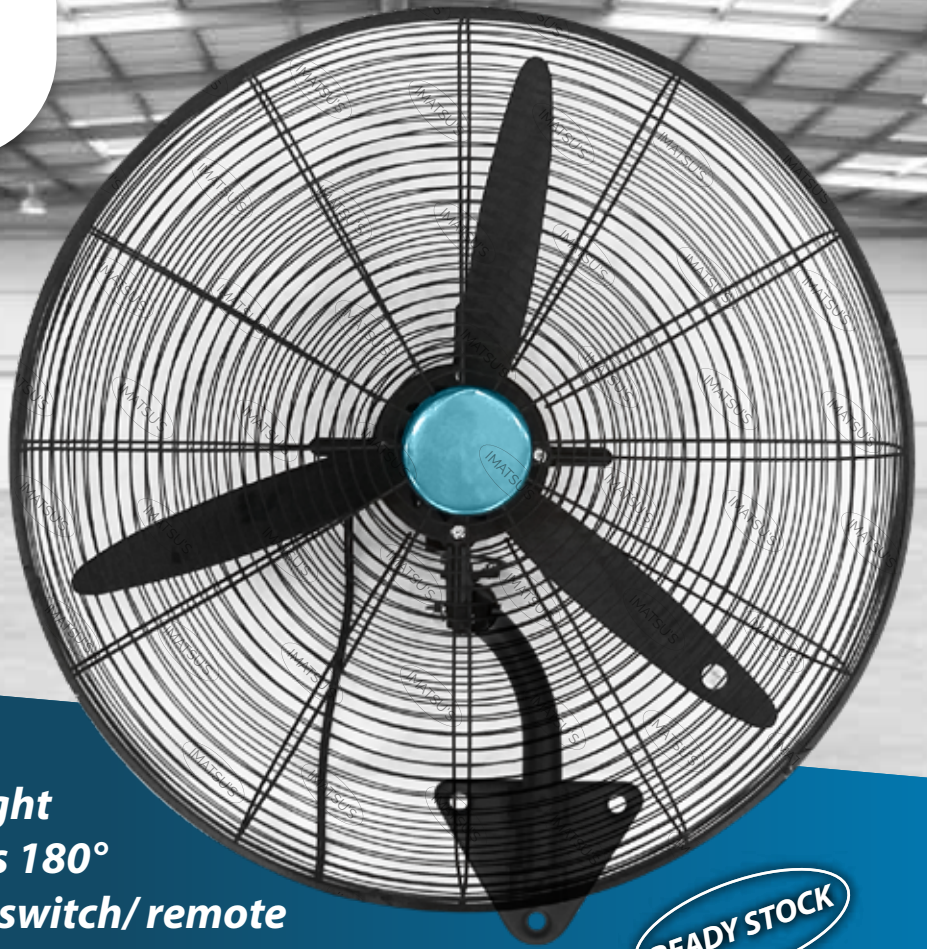

## WALL FAN

- Adjustable height
- Rotates 180°
- With switch/ remote
- 3 blades

READY STOCK

CODE	SIZE	POWER	VOLT	SPEED
	(INCH)	(W)	(V)	(RPM)
WF-20/1-FL	20	130	220	1350
WF-24/1-FL	24	150	220	1350
WF-26/1-FL	26	160	220	1350
WF-30/1-FL	30	200	220	1350

with SWITCH

with REMOTE

CODE	SIZE	POWER	VOLT	SPEED
	(INCH)	(W)	(V)	(RPM)
WF-R-26/1-FL	26	160	220	1350

Spesifikasi dapat berubah sewaktu-waktu tanpa pemberitahuan terlebih dahulu. Untuk info lebih jelas mohon hubungi sales & marketing Outlet Imatsu sebelum melakukan transaksi.