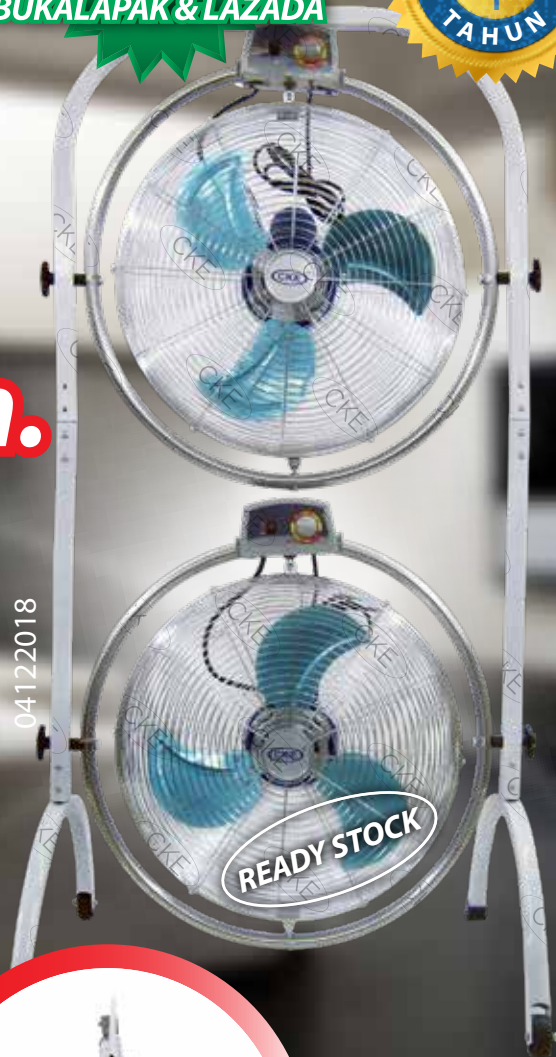

# Twin Rotary Powerfull Fan.

Aplikasi Pemasangan :  
 Pergudangan, pabrik, rumah, dll

CODE	SIZE	POWER	VOLT	SPEED	CURRENT	DIMENSION	WEIGHT
	(INCH)	(W)	(V)	(RPM)	(I)	(CM)	(KG)
TWRPF-16AO-JP	16	70	220	1300	0.25	75 x 22 x 140	19.43
TWRPF-18AO-JP	18	130	220	1300	0.45	70 x 66.5 x 150	15
TWRPF-20AO-JP	20	115	220	1300	0.44	68 x 75 x 155	16.55