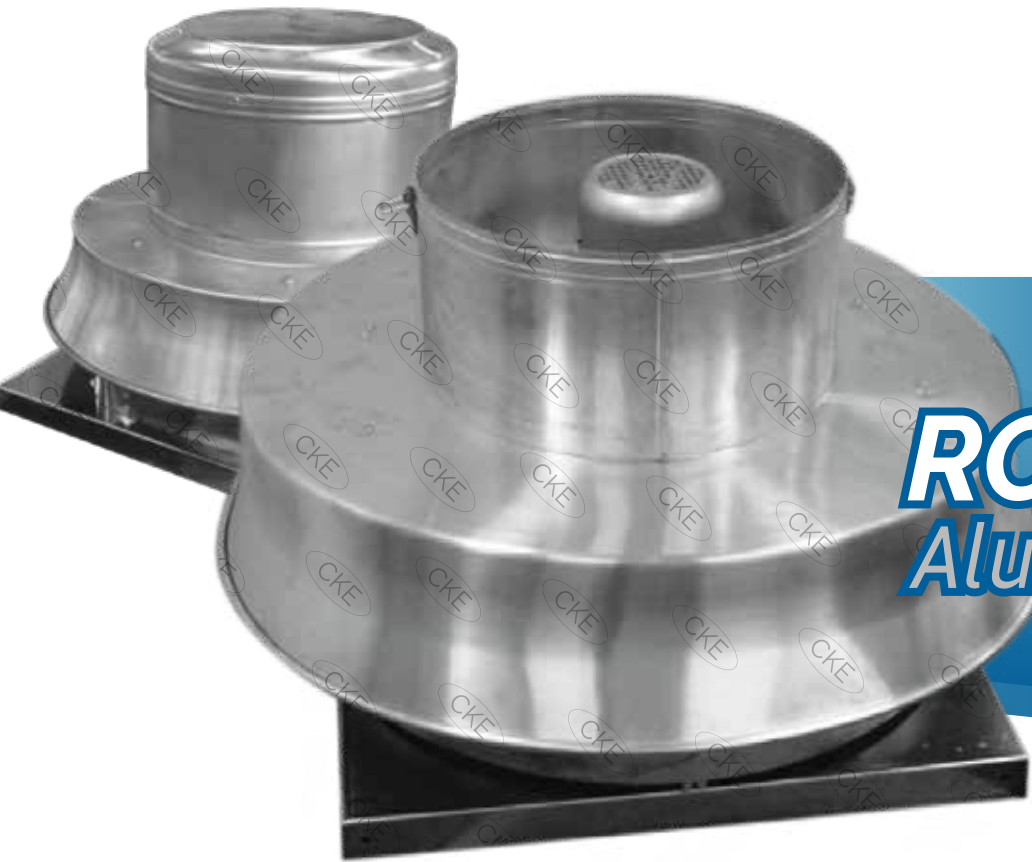

Dapat Dibeli di Official Store
TOKOPEDIA, SHOPEE, BLIBLI,
BUKALAPAK & LAZADA

Kunjungi Website Kami di
KIPASCKE.CO.ID

SALES & CUSTOMER SERVICE :

0821 1999 9148
0811 289 688
WHATSAPP ONLY

Untuk keluhan pelanggan, harap simpan nomor ini

ROOF FAN

Aluminum Alloy

Temukan juga produk-produk yang kami jual di lapak resmi
Kipas Online CKE di e-commerce berikut :

Kunjungi juga sosial media kami untuk mendapatkan info terupdate

@cke.official

CKE Fan Indonesia

CKE Fan

Spesifikasi dapat berubah sewaktu-waktu tanpa pemberitahuan terlebih dahulu. Untuk info lebih jelas mohon hubungi sales & marketing Outlet CKE sebelum melakukan transaksi.

Service Center, Sosmed
& Lapak Resmi
6051/R/J/RF-RCD-NO/DE/C

kipascke.co.id