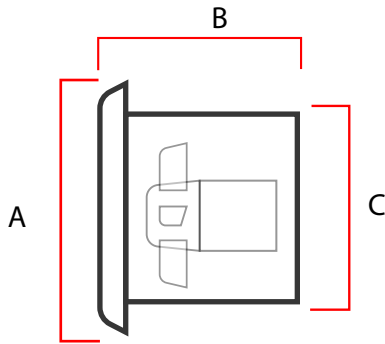

CODE	A	B	C
	(CM)		
EF-APC4"-A-NB	14.3	10	9.7
EF-APC6"-A-NB	19.5	12	15
EF-APC4"-B-NB	14.3	10	9.7
EF-APC6"-B-NB	19.5	12	15
EF-APC4"-C-NB	14	10	9.8
EF-APC6"-C-NB	20	12	15