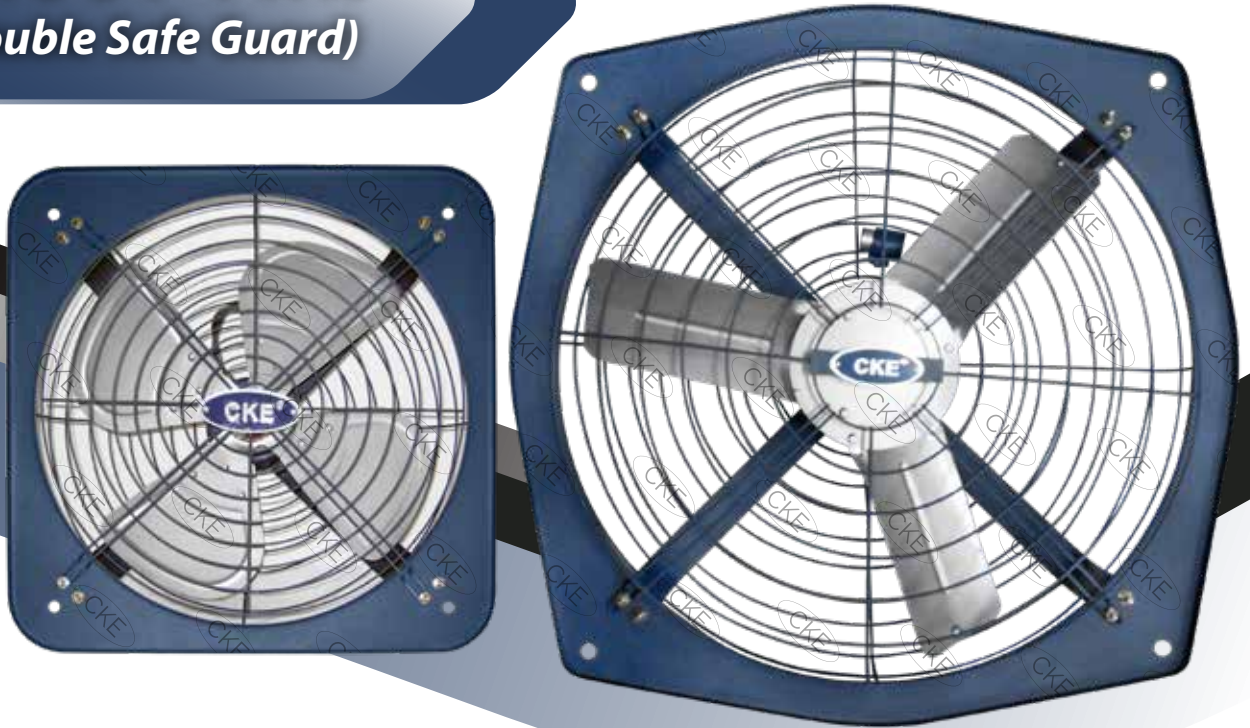

**Dapat Dibeli di Official Store
TOKOPEDIA, SHOPEE, BLIBLI,
BUKALAPAK & LAZADA**

SALES & CUSTOMER SERVICE :
 0821 1999 9148
WHATSAPP ONLY
Untuk keluhan pelanggan, harap simpan nomor ini

EXHAUST FAN DBN (Double Safe Guard)