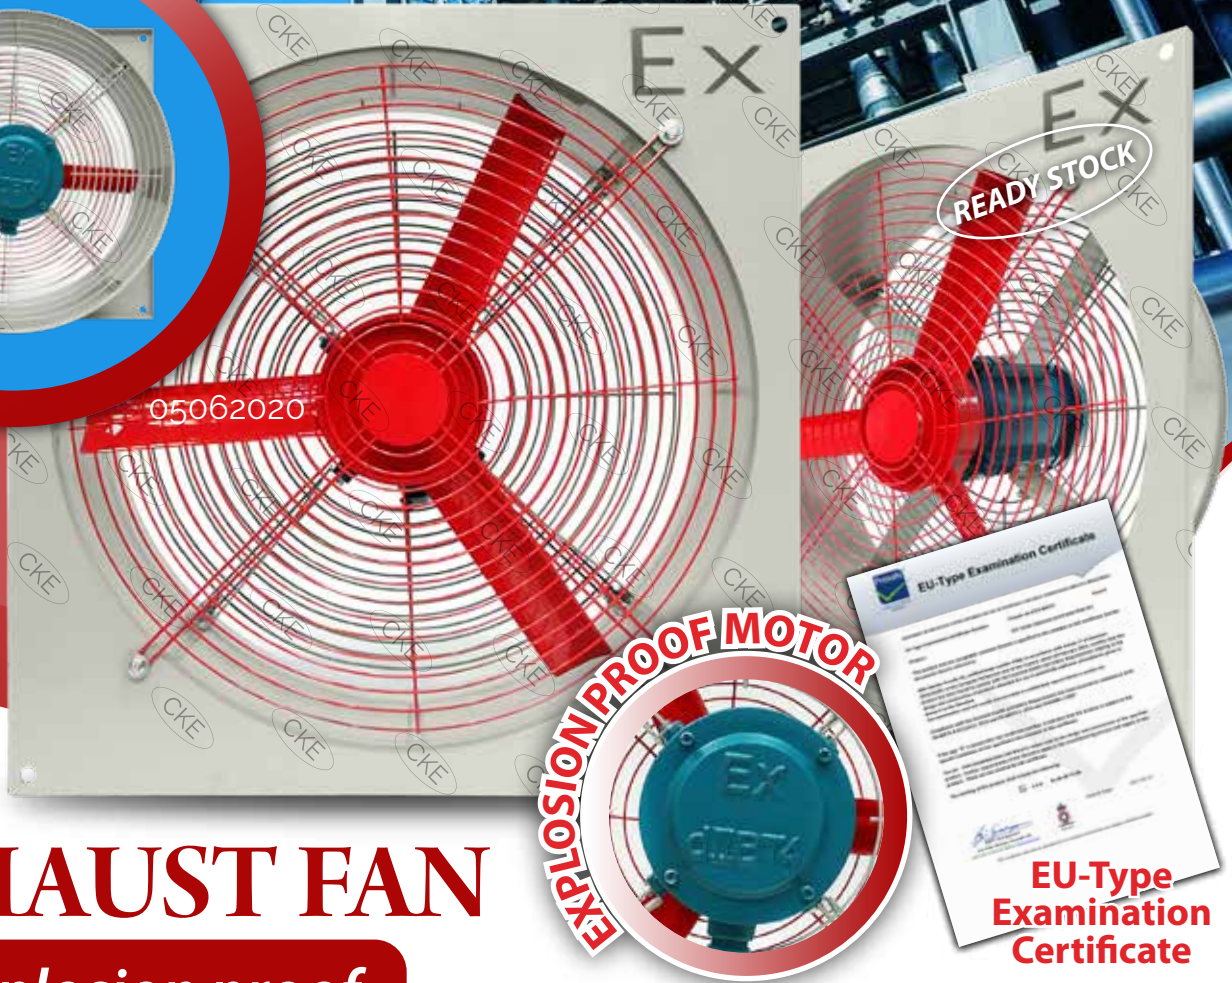

# EXHAUST FAN

**explosion proof**

Aplikasi Pemasangan :  
 Pergudangan, pabrik, hotel, dll

CODE	SIZE	POWER	VOLT	SPEED	AIR VOL.	DIMENSION	WEIGHT
	(INCH)	(W)	(V)	(RPM)	(CMH)	(CM)	(KG)
EF-EXP-BFAG16/1-NB	16	180	220	1450	2400	47.5 x 27.5 x 47.5	9.85
EF-EXP-BFAG16/3-NB	16	180	380	1450	2400	47.5 x 27.5 x 47.5	9.95
EF-EXP-BFAG20/3-NB	20	250	380	1450	4900	49 x 49 x 30	6.5
EF-EXP-BFAG24/1-NB	24	370	220	1450	9500	69 x 69 x 32	10.5
EF-EXP-BFAG24/3-NB	24	370	380	1450	9500	67.5 x 27.5 x 67.5	17.38