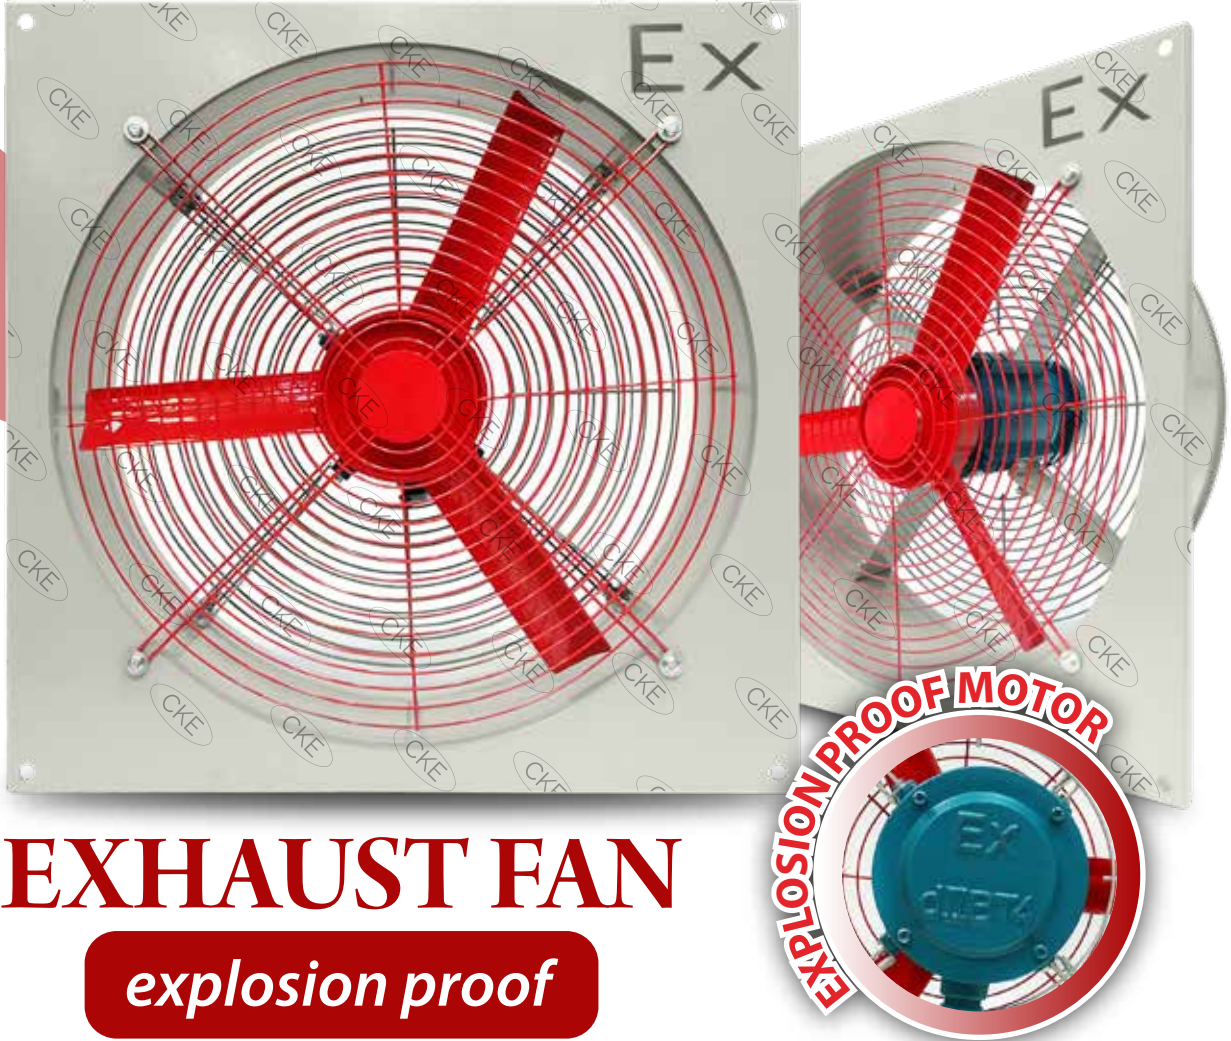

Dapat Dibeli di Official Store
TOKOPEDIA, SHOPEE, BIBLI,
BUKALAPAK & LAZADA

Kunjungi Website Kami di
KIPASCKE.CO.ID

SALES & CUSTOMER SERVICE :

0821 1999 9148
0811 289 688
WHATSAPP ONLY

Untuk keluhan pelanggan, harap simpan nomor ini

EXHAUST FAN

explosion proof

Temukan juga produk-produk yang kami jual di lapak resmi
Kipas Online CKE di e-commerce berikut :

Kunjungi juga sosial media kami untuk mendapatkan info terupdate

@cke.official CKE Fan Indonesia CKE Fan

Spesifikasi dapat berubah sewaktu-waktu tanpa pemberitahuan terlebih dahulu. Untuk info lebih jelas mohon hubungi sales & marketing Outlet CKE sebelum melakukan transaksi.

Service Center, Sosmed
& Lapak Resmi
3388/R/J/EF-EXP-BFAG-NB/DE/C

kipascke.co.id