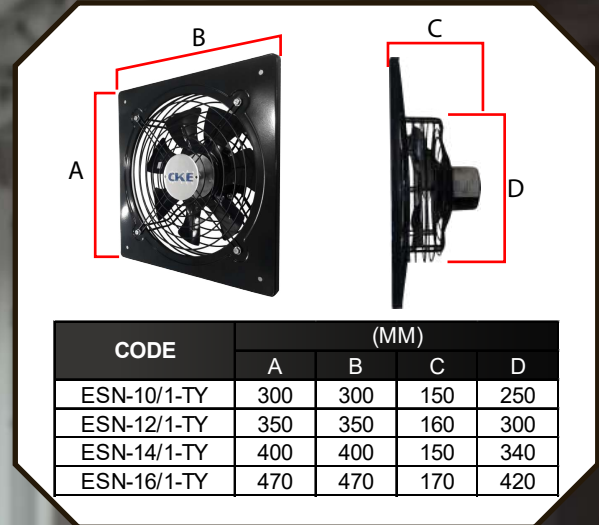

KEYWORD ONLINE :

- Kipas Exhaust Fan Dinding / Tembok
- Kipas Angin Hisap
- Industrial Exhaust Fan

Temukan juga produk-produk yang kami jual di lapak resmi
Kipasku Imatsu's di e-commerce berikut :

Kunjungi juga sosial media kami untuk mendapatkan info terupdate

@kipas.cke

Kipas CKE Indonesia

Kipas CKE

kipascke

Spesifikasi dapat berubah sewaktu-waktu tanpa pemberitahuan
terlebih dahulu. Untuk info lebih jelas mohon hubungi sales &
marketing Outlet Imatsu sebelum melakukan transaksi.

Service Center, Sosmed
& Lapak Resmi
61/N/G/DC-FM-JYI/DE/C

kipascke.co.id