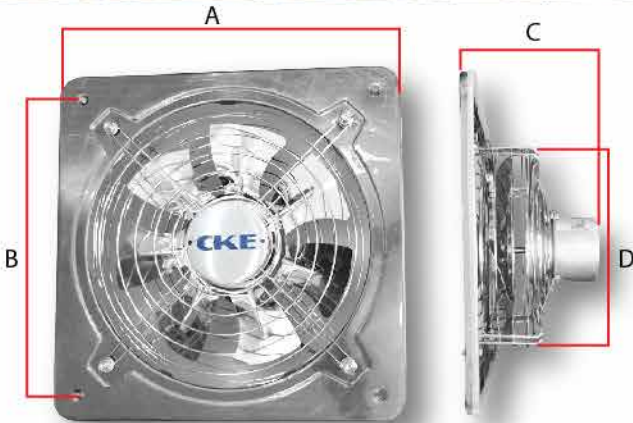

PADUAN UKURAN

CODE	(CM)			
	A	B	C	D
ESN-SS430-10/1-TY	30	25,5	14	26
ESN-SS430-12/1-TY	35	29,5	15	30,2
ESN-SS430-14/1-TY	39,5	31	15	34,5
ESN-SS430-16/1-TY	48	39	17,5	42

KEYWORD ONLINE :

- Exhaust Fan Booster
- Exhaust Fan Stainless Steel
- Kipas exhaust Drum