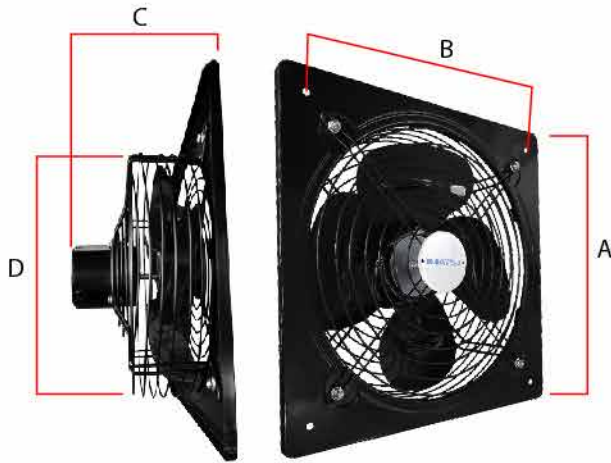

Dapat Dibeli di Official Store
**TOKOPEDIA, SHOPEE, BLIBLI,
BUKALAPAK & LAZADA**

Kunjungi Website Kami di
KIPASCKE.CO.ID

SALES & CUSTOMER SERVICE :

Untuk keluhan pelanggan, harap simpan nomor ini

PADUAN UKURAN

CODE	(CM)			
	A	B	C	D
ESN-FA10/1-IMS-BK-TY	30	26	14	26
ESN-FA12/1-IMS-BK-TY	35	30	15	30,5
ESN-FA14/1-IMS-BK-TY	40,5	34	15	34,5
ESN-FA16/1-IMS-BK-TY	47	37,5	16	42,5

KEYWORD ONLINE :

- Kipas Exhaust Fan Dinding / Tembok
- Kipas Angin Hisap
- Industrial Exhaust Fan

Temukan juga produk-produk yang kami jual di lapak resmi
Kipasku Imatsu's di e-commerce berikut :

Kunjungi juga sosial media kami untuk mendapatkan info terupdate

- @kipas.cke
- Kipas CKE Indonesia
- Kipas CKE
- kipascke

Spesifikasi dapat berubah sewaktu-waktu tanpa pemberitahuan
terlebih dahulu. Untuk info lebih jelas mohon hubungi sales &
marketing Outlet Imatsu sebelum melakukan transaksi.

Service Center, Sosmed
& Lapak Resmi
03/N/A/ESN-FA-IMS-BK-TY/DE/1

kipascke.co.id