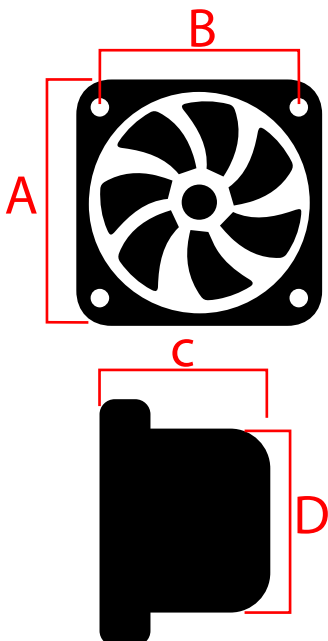

PANDUAN UKURAN

*SATUAN CM

A	B	C	D	CODE
19	16	14.5	15	EFD-SQIO-6/1-BK-TY
23	20	14.5	17	EFD-SQIO-7/1-BK-TY
25	21	14.5	19.5	EFD-SQIO-8/1-BK-TY
30	25.5	15.6	25	EFD-SQIO-10/1-BK-TY
35	29.5	16	30	EFD-SQIO-12/1-BK-TY
40	31.5	19	35	EFD-SQIO-14/1-BK-TY
48	39.5	19.5	40	EFD-SQIO-16/1-BK-TY