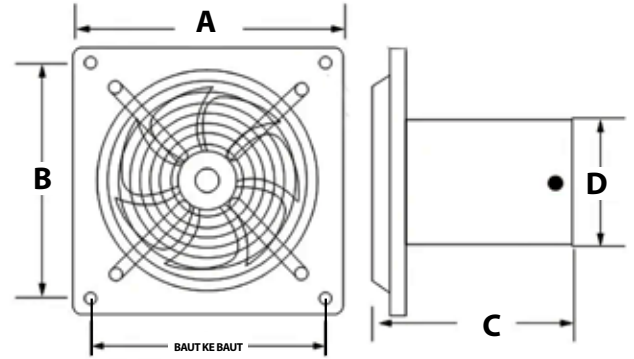

0811 289 688

WHATSAPP ONLY

Untuk keluhan pelanggan, harap simpan nomor ini

MENGGUNAKAN
BALL BEARING

GULUNGAN MOTOR
100% TEMBAGA

CODE	(CM)				
	A	B	C	D	BAUT KE BAUT
EFD-SQ-2SP-8/1-IMS-BK-TY	25	25	14,5	19,5	21
EFD-SQ-2SP-10/1-IMS-BK-TY	30	30	15,6	25	25,5
EFD-SQ-2SP-12/1-IMS-BK-TY	35	35	16	30	29,5
EFD-SQ-2SP-14/1-IMS-BK-TY	40	40	19	35	31,5
EFD-SQ-2SP-16/1-IMS-BK-TY	48	48	19,5	40	39,5