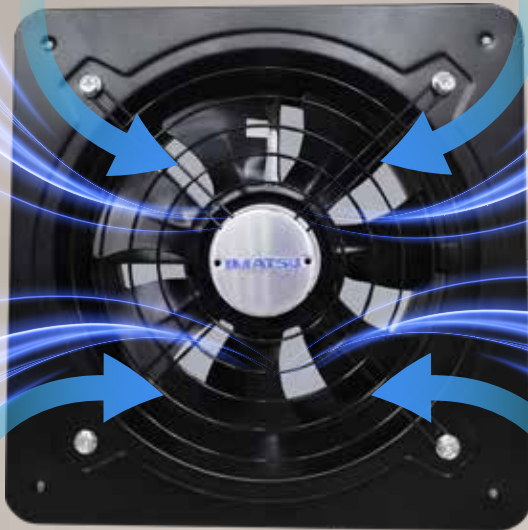

Dapat Dibeli di Official Store
TOKOPEDIA, SHOPEE, BLIBLI,
BUKALAPAK & LAZADA

Kunjungi Website Kami di
KIPASCKE.CO.ID

SALES & CUSTOMER SERVICE :

0811 289 688
WHATSAPP ONLY

Untuk keluhan pelanggan, harap simpan nomor ini

Aplikasi Pemasangan :

- Dapur
- Laboratorium
- Workshop
- Restaurant
- dll.