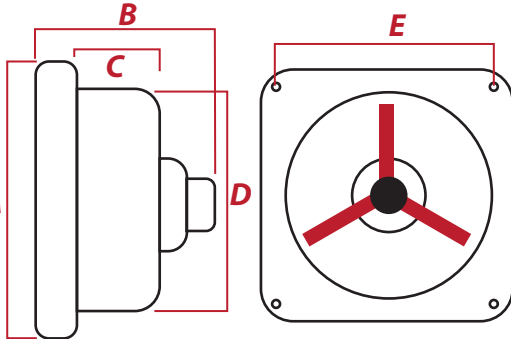

WHATSAPP ONLY

Untuk keluhan pelanggan, harap simpan nomor ini

SATUAN CM

| CODE                      | A  | B  | C    | D    | E    |
|---------------------------|----|----|------|------|------|
| EF-EXP-BFAG12/1- HKHTY-NB | 37 | 23 | 14.7 | 31.5 | 32   |
| EF-EXP-BFAG16/1- HKHTY-NB | 47 | 23 | 14.7 | 41.5 | 42   |
| EF-EXP-BFAG20/3- HKHTY-NB | 57 | 27 | 19   | 51.5 | 52   |
| EF-EXP-BFAG24/3- HKHTY-NB | 67 | 27 | 19   | 61.5 | 60.7 |