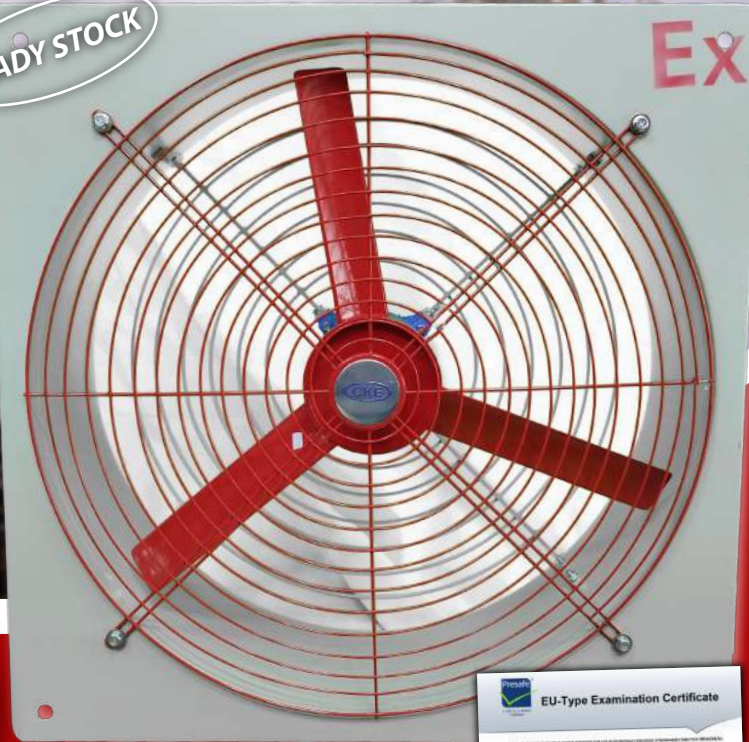

**EU-Type
Examination
Certificate**

KEYWORD ONLINE :

- Wall Exhaust Fan Explosion Proof
- Kipas Blower Explosion Proof
- Paint Booth Ventilation Fan

Aplikasi Pemasangan :
Pergudangan, pabrik, hotel, dll

CODE	SIZE	POWER	VOLT	SPEED	AIR VOL.
	(INCH)	(W)	(V)	(RPM)	(CMH)
EF-EXP-BFAG12/1- HKHTY-NB	12	85	220	1462	1534
EF-EXP-BFAG16/1- HKHTY-NB	16	108	220	1332	3408
EF-EXP-BFAG20/3- HKHTY-NB	20	326	380	1422	6839
EF-EXP-BFAG24/3- HKHTY-NB	24	384	380	1402	9589

Spesifikasi dapat berubah sewaktu-waktu tanpa pemberitahuan terlebih dahulu. Untuk info lebih jelas mohon hubungi sales & marketing Outlet sebelum melakukan transaksi.

Service Center, Sosmed & Lapak Resmi
16/N/A/EF-EXP-BFAG-HKHTY-NB/DE/C

kipascke.co.id