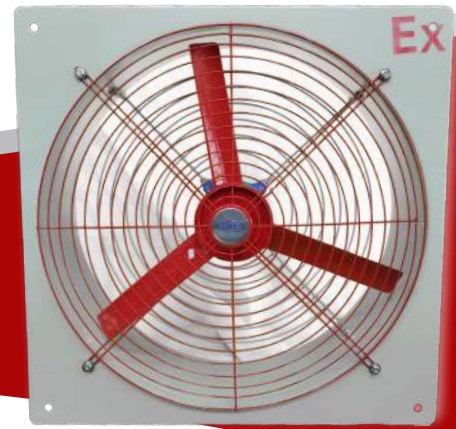

**TERSEDIA SIZE :**

**12 INCH**

**16 INCH**

**20 INCH**

**24 INCH**

**KEYWORD ONLINE :**

- Wall Exhaust Fan Explosion Proof
- Kipas Blower Explosion Proof
- Paint Booth Ventilation Fan

Temukan juga produk-produk yang kami jual di lapak resmi  
Kipas Online CKE di e-commerce berikut :