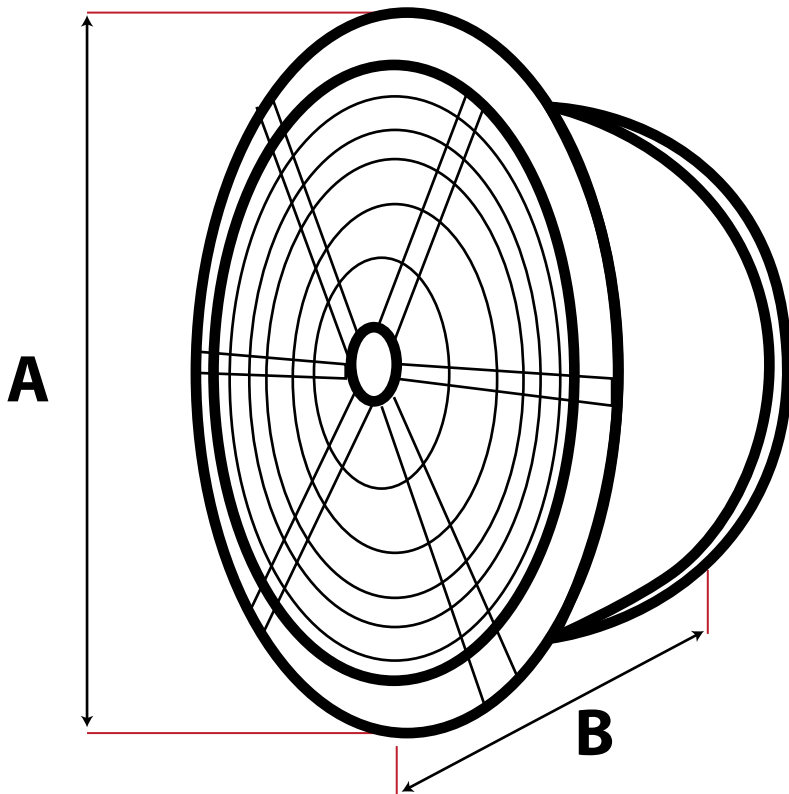

CODE	SATUAN CM	
	A	B
DF-10/1-KCV	31,5	24
DF-12/1-KCV	36,5	24
DF-14/1-KCV	42	29
DF-16/1-KCV	46,5	32
DF-20/1-KCV	57	32,5
DF-24/3-KCV	67,3	39
DF-28/3-KCV	77,5	38
DF-32/3-KCV	85,5	45,5

Spesifikasi dapat berubah sewaktu-waktu tanpa pemberitahuan terlebih dahulu. Untuk info lebih jelas mohon hubungi sales & marketing Outlet sebelum melakukan transaksi.