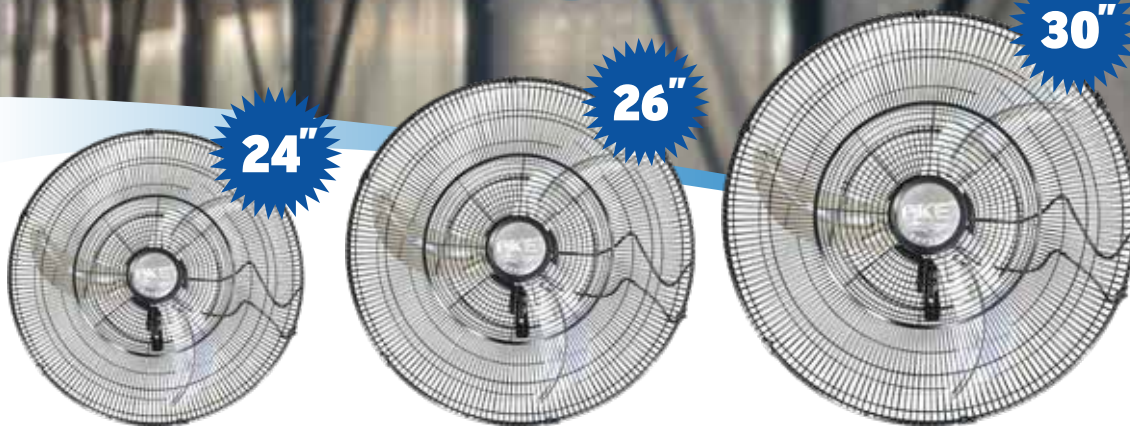

CODE	SATAUN (CM)					
	A	B	C	D	F (CABLE)	G (BAUT)
WF-SCB-24/1-TH	68	80	34	55	250	1
WF-SCB-26/1-TH	71	80	41	55	250	1
WF-SCB-30/1-TH	82	88	45	55	250	1

APLIKASI PEMASANGAN :

KEYWORD ONLINE:

- KIPAS ANGIN DINDING
- KIPAS ANGIN TEMBOK
- WALL FAN