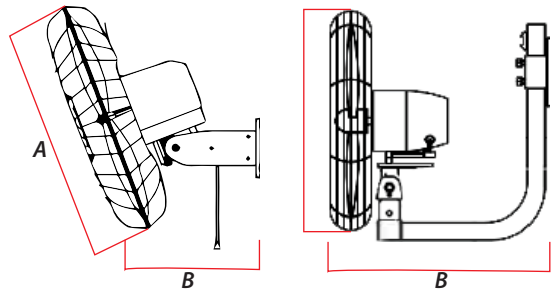

kipascke.co.id

Dapat Dibeli di Official Store
**TOKOPEDIA, SHOPEE, BLIBLI,
 BUKALAPAK & LAZADA**

Kunjungi Website Kami di
KIPASCKE.CO.ID

APLIKASI PEMASANGAN

satuan mm

16~18 Inch

20~30 Inch

CODE	SATUAN MM	
	(A)	(B)
WF-ECO-R-NS16/1-YL	460	345
WF-ECO-R-NS18/1-YL	530	345
WF-R-NS20/1-3SLV-YL	570	570
WF-R-NS24/1-3SLV-YL	670	570
WF-R-NS30/1-3SLV-YL	820	570