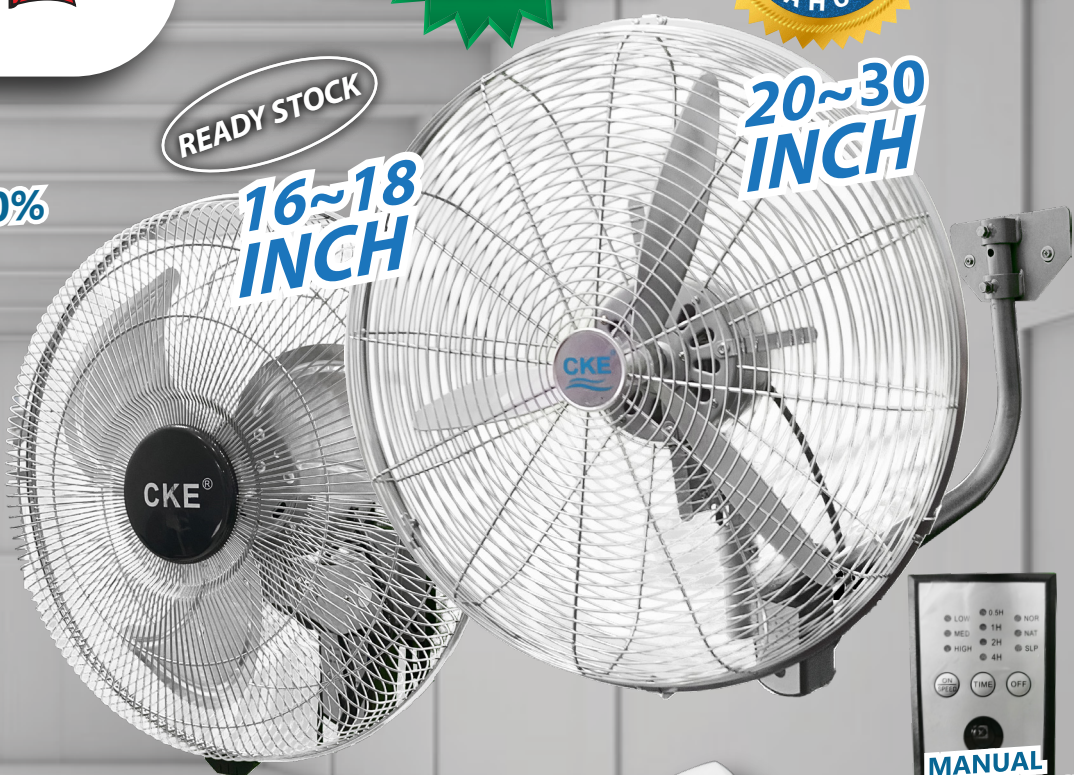

Dapat Dibeli di Official Store
**TOKOPEDIA, SHOPEE, BLIBLI,
 BUKALAPAK & LAZADA**

16062024

READY STOCK

16~18
 INCH

20~30
 INCH

**MOTOR 100%
 TEMBAGA**

**BALL
 BEARING**

**MANUAL
 & SENSOR REMOTE**

WALL FAN (WITH REMOTE)

**REMOTE
 CONTROL**

Aplikasi Pemasangan :
 Pabrik, gudang, gedung, Restorant dll

CODE	SIZE (INCH)	VOLT (V)	POWER (W)	SPEED (RPM)	AIR VOLUME (CMH)	DIMENSION PACKING (CM)	WEIGHT (KG)
WF-ECO-R-NS16/1-YL	16	220	45	1400	3900	48 x 23 x 48	5,43
WF-ECO-R-NS18/1-YL	18	220	60	1400	6000	52 x 27,5 x 520	5,93
WF-R-NS20/1-3SLV-YL	20	220	125	1400	6600	59,5 x 59,5 x 32	10,3
WF-R-NS24/1-3SLV-YL	24	220	140	1400	10200	67,5 x 67,5 x 32	11,7
WF-R-NS30/1-3SLV-YL	30	220	200	1400	12300	83,5 x 83,5 x 31,5	14,2

**MOTOR 100%
 TEMBAGA**

**BALL
 BEARING**

**BODY BESI
 BLADE ALUMINIUM**

KEYWORD ONLINE:

- KIPAS ANGIN DINDING
- KIPAS ANGIN TEMBOK
- WALL FAN

Temukan juga produk-produk yang kami jual di lapak resmi
 Kipas Imatsu's di e-commerce berikut :