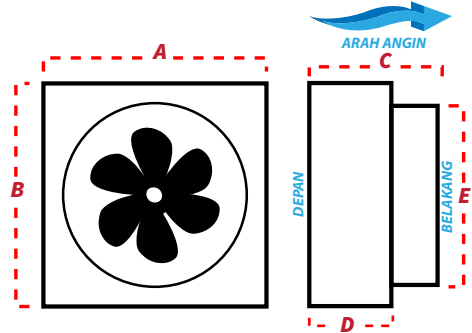

**DENGAN
DUA TAMPILAN DEPAN**

TANPA NEST

DENGAN NEST

TYPE	SATUAN CM				
	A	B	C	D	E
EF-APB-15B2-MRS	23.5	23.5	12	45	19
EF-APB-20B2-MRS	29.5	29.5	12	45	24
EF-APB-25B2-MRS	33.5	33.5	13	50	29
EF-APB-30B2-MRS	39	39	14.5	55	34