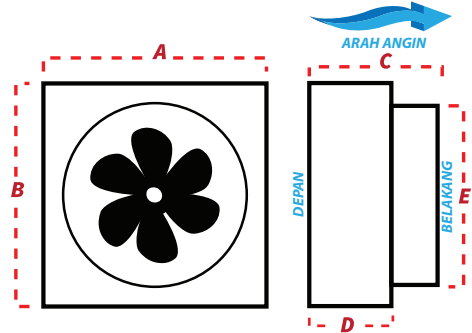

**DENGAN
DUA TAMPILAN DEPAN**

TANPA NEST

DENGAN NEST

TYPE	SATUAN CM				
	A	B	C	D	E
EF-APB-15B2-MRS	23.5	23.5	12	4.5	19
EF-APB-20B2-MRS	29.5	29.5	12	4.5	24
EF-APB-25B2-MRS	33.5	33.5	13	5	29
EF-APB-30B2-MRS	39	39	14.5	5.5	34