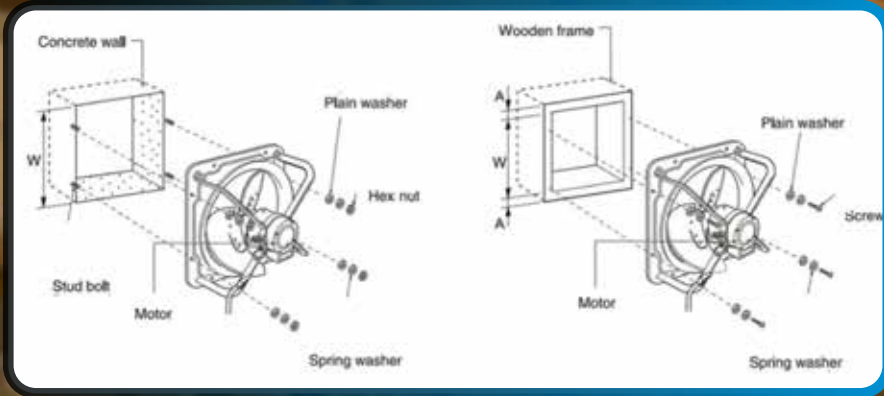

CODE	A	B	C	D	ØE
	SATUAN (MM)				
ESN-25K-YL	350	320	160	187	5,5
ESN-30K-YL	400	364	200	195	7
ESN-35K-YL	440	400	200	235	7,5
ESN-40K-YL	490	450	240	265	7,5

KEYWORD ONLINE :

- Exhaust Fan Low Noise
- Kipas Exhaust Fan Dinding / Tembok
- Kipas Angin Hisap