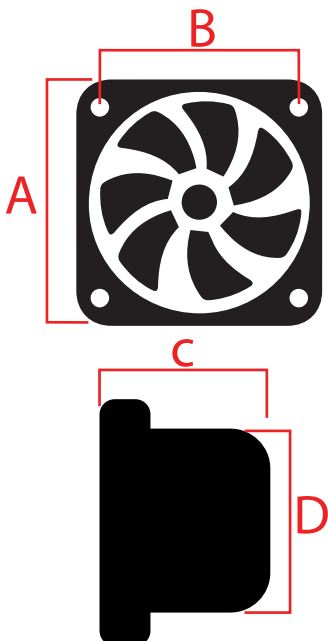

MATERIAL PP

CODE	SIZE	POWER	VOLT	SPEED	AIR VOL.	KABEL	BEARING
	(INCH)	(W)	(V)	(RPM)	(CMH)	(CM)	
EF-HS-10-BB-MRS	10	25	220	1333	533	35	BUSHING
EF-HS-12-BB-MRS	12	35	220	1287	1060	35	BUSHING
EF-HS-14-BB-MRS	14	56	220	1285	1411	35	BALL

• TERDAPAT NEST JARING PENGAMAN

MATERIAL PLASTIK

• GULUNGAN MOTOR
100% TEMBAGA

Aplikasi Pemasangan :
Rumah, Restorant , dll.

PANDUAN UKURAN

*SATUAN CM

A	B	C	D	CODE
29.5	25.5	25	24.5	EF-HS-10-BB-MRS
35	31.5	14.5	30	EF-HS-12-BB-MRS
41.5	37.5	14.5	36.2	EF-HS-14-BB-MRS