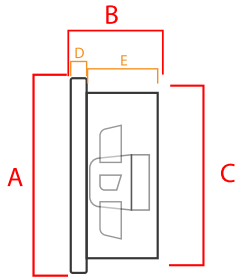

Exhaust Fan PLASTIK PP

CODE	(MM)				
	A	B	C	D	E
EF-ACP-10A-MRS	15	7.5	10	2	5.5
EF-ACP-15A-MRS	20	8	15	2	6

KEYWORD ONLINE :

- Exhaust Fan Ceiling
- Exhaust Fan Plafon
- Air Duct Fan