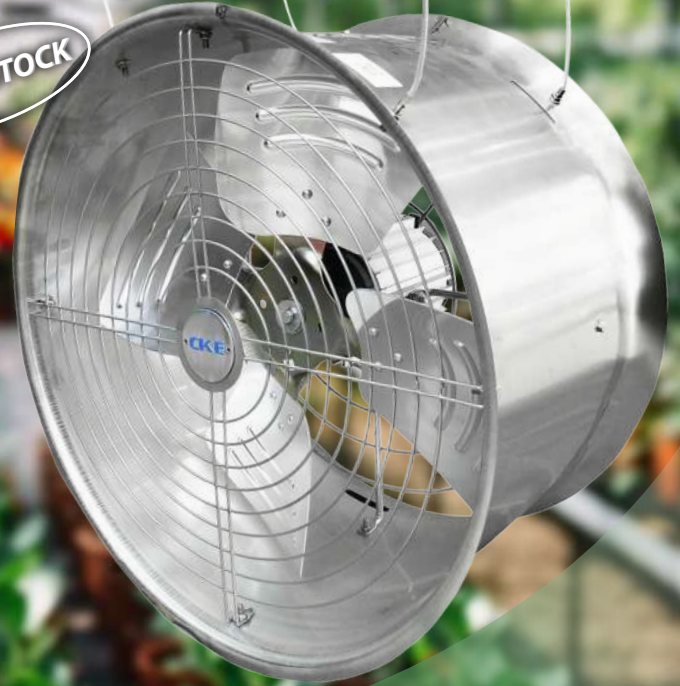

Dapat Dibeli di Official Store
**TOKOPEDIA, SHOPEE, BLIBLI,
 BUKALAPAK & LAZADA**

01072024

DRUM FAN HANGGING STAINLESS STEEL

READY STOCK

**BODY
 STAINLESS STEEL
 201 & 304**

**WITH
 SLING FOR
 HANGGING**

Aplikasi Pemasangan :
 Pabrik, Green house, Gudang,
 Ruang Publik dan Aula, dll.

CODE	SIZE	VOLT	POWER	SPEED	AIR VOLUME	MATERIAL
	(INCH)	(V)	(W)	(RPM)	(CMH)	(BODY)
DF-SS201-16-120W-FB	16	220	120	1400	3800	SS201
DF-SS201-20-120W-FB	20	220	120	1400	5500	SS201
DF-SS201-20-370W-FB	20	220	370	1400	5500	SS201