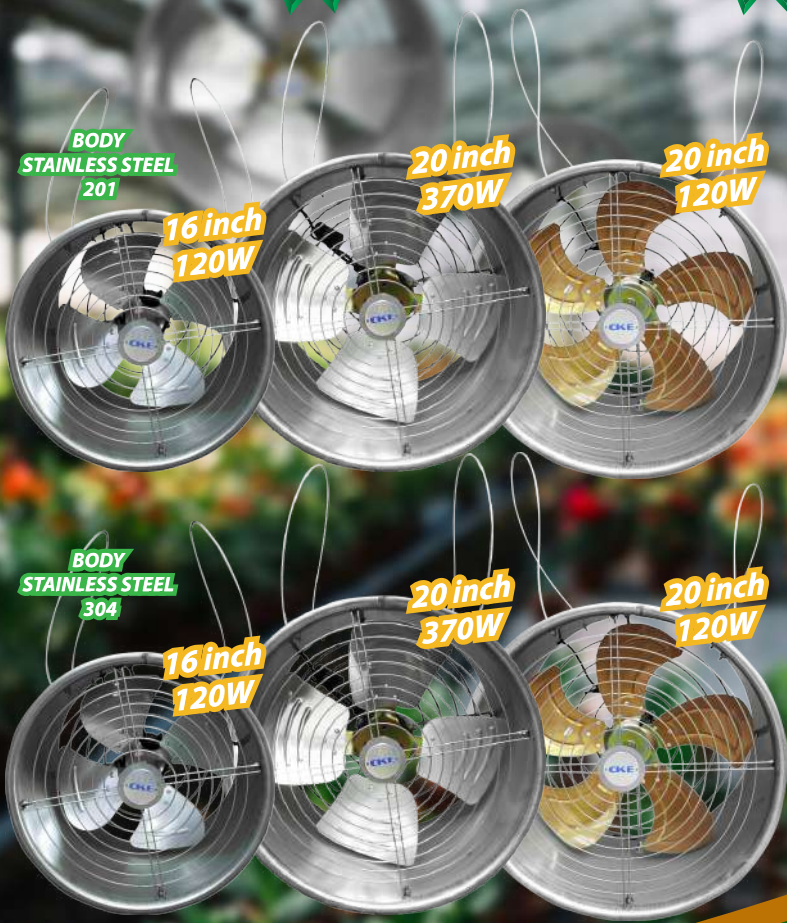

CODE	A	B	C	D
(SATUAN mm)				
DF-SS304-16-120W-FB	460	460	275	36
DF-SS304-20-120W-FB	565	565	275	36
DF-SS304-20-370W-FB	565	565	275	36

CODE	A	B	C	D
(SATUAN mm)				
DF-SS201-16-120W-FB	455	455	320	36
DF-SS201-20-120W-FB	550	550	315	36
DF-SS201-20-370W-FB	550	550	315	36