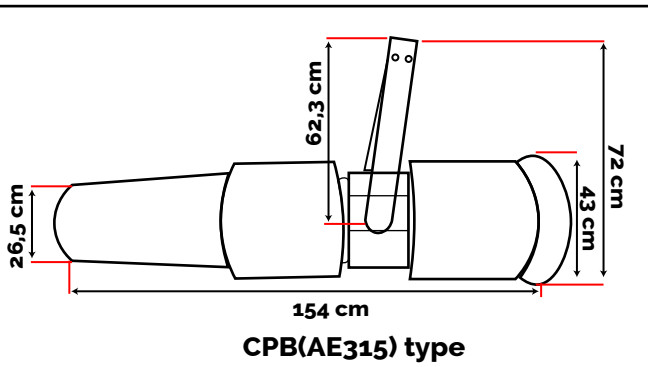

CPB(AE315) type