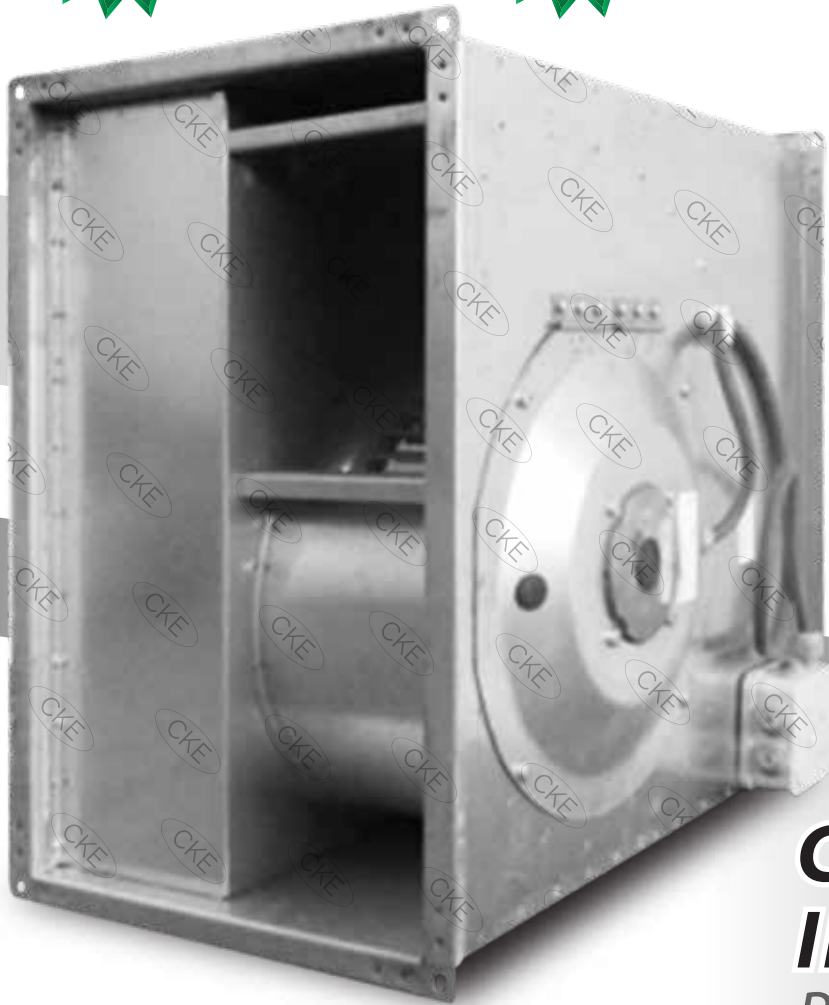

Dapat Dibeli di Official Store
**TOKOPEDIA, SHOPEE, BLIBLI,
 BUKALAPAK & LAZADA**

14062021

*Maximum 250W 220V

Aplikasi Pemasangan :
 Kantor, rumah, apartemen, gedung, dll

CENTRIFUGAL INLINE DUCT Rectangular

CODE	POWER	VOLT	SPEED	DIMENSION	WEIGHT
	(W)	(V)	(RPM)	(CM)	(KG)
CI-RK500X300B3	850	220	1280	54 x 34 x 56	32.5
CI-RK600X300F3	1440	220	1300	63 x 35 x 65	47.5
CI-RK600X350E3	2130	220	1250	64 x 39.5 x 72	42.5
CI-RK800X500F3	5200	220	1390	84.5 x 55 x 89	104
CI-RK1000X500H3	4000	220	870	104 x 55 x 98	125

CENTRIFUGAL INLINE DUCT Rectangular

Temukan juga produk-produk yang kami jual di lapak resmi
Kipas Online CKE di e-commerce berikut :

Kunjungi juga sosial media kami untuk mendapatkan info terupdate

@cke.official CKE Fan Indonesia CKE Fan