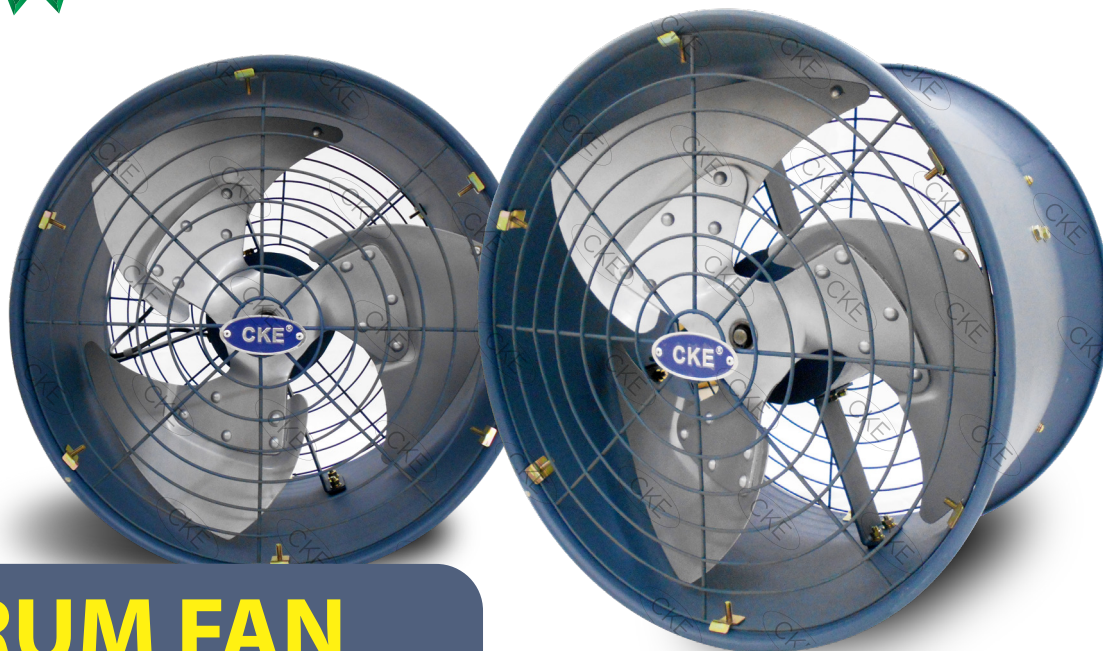

DRUM FAN

Low Noise Extra

Temukan juga produk-produk yang kami jual di lapak resmi
Kipas Online CKE di e-commerce berikut :

Kunjungi juga sosial media kami untuk mendapatkan info terupdate

@cke.official

CKE Fan Indonesia

CKE Fan

Spesifikasi dapat berubah sewaktu-waktu tanpa pemberitahuan
terlebih dahulu. Untuk info lebih jelas mohon hubungi sales &
marketing Outlet CKE sebelum melakukan transaksi.

Service Center, Sosmed
& Lapak Resmi
3604/R/J/DFL-EX/DE/C

kipascke.co.id