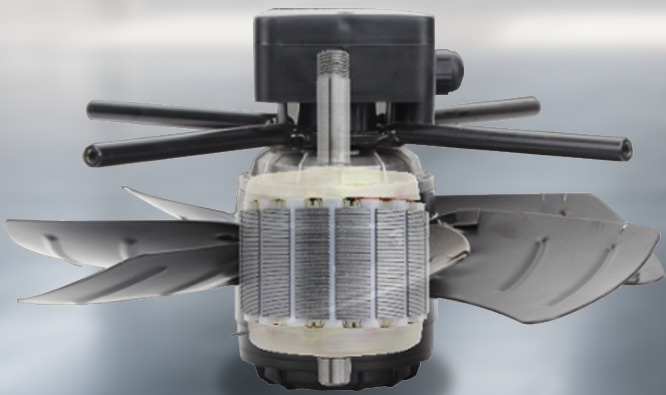

DV. IMPORT/EXPORT

Email : import@cke.co.id
Attention : Mr. Halim

READY STOCK

**AUTO ROTOR
MOTOR**

**DRUM FAN
AUTO ROTOR MOTOR**