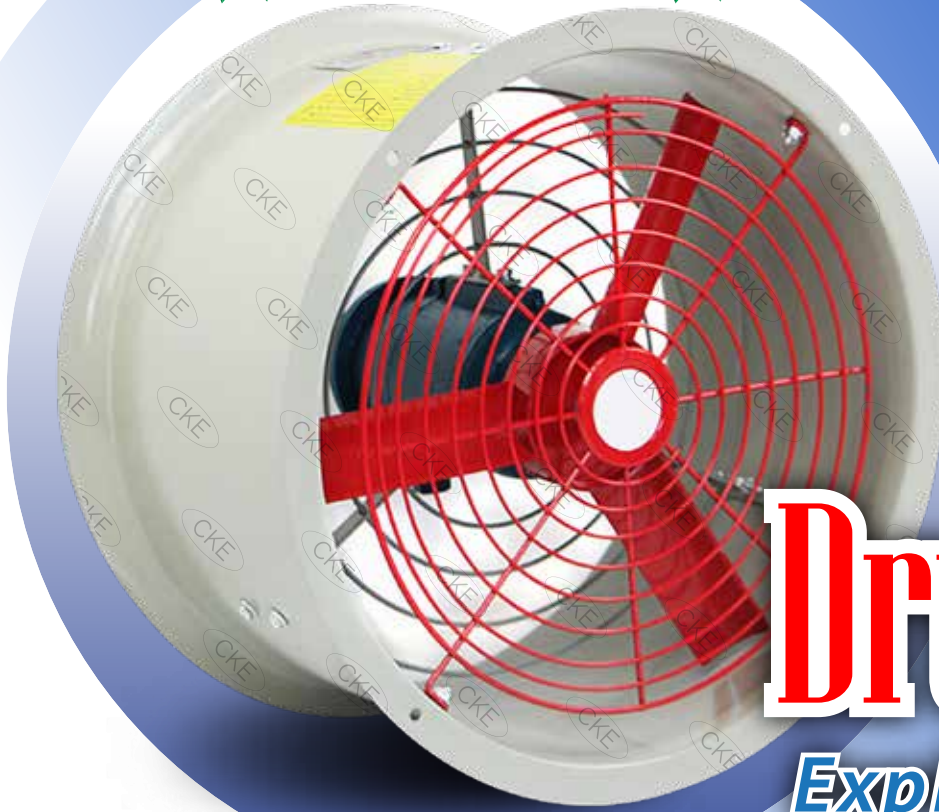

Dapat Dibeli di Official Store
TOKOPEDIA, SHOPEE, BLIBLI,
BUKALAPAK & LAZADA

Kunjungi Website Kami di
KIPASCKE.CO.ID

SALES & CUSTOMER SERVICE :

0811 289 688

WHATSAPP ONLY

Untuk keluhan pelanggan, harap simpan nomor ini

Drum Fan

Explosion Proof

Temukan juga produk-produk yang kami jual di lapak resmi
Kipas Online CKE di e-commerce berikut :

Kunjungi juga sosial media kami untuk mendapatkan info terupdate

@cke.official

CKE Fan Indonesia

CKE Fan

Spesifikasi dapat berubah sewaktu-waktu tanpa pemberitahuan
terlebih dahulu. Untuk info lebih jelas mohon hubungi sales &
marketing Outlet CKE sebelum melakukan transaksi.

Service Center, Sosmed
& Lapak Resmi
10874/R/J/DF-EXP-CBF-HJ/DE/C

kipascke.co.id