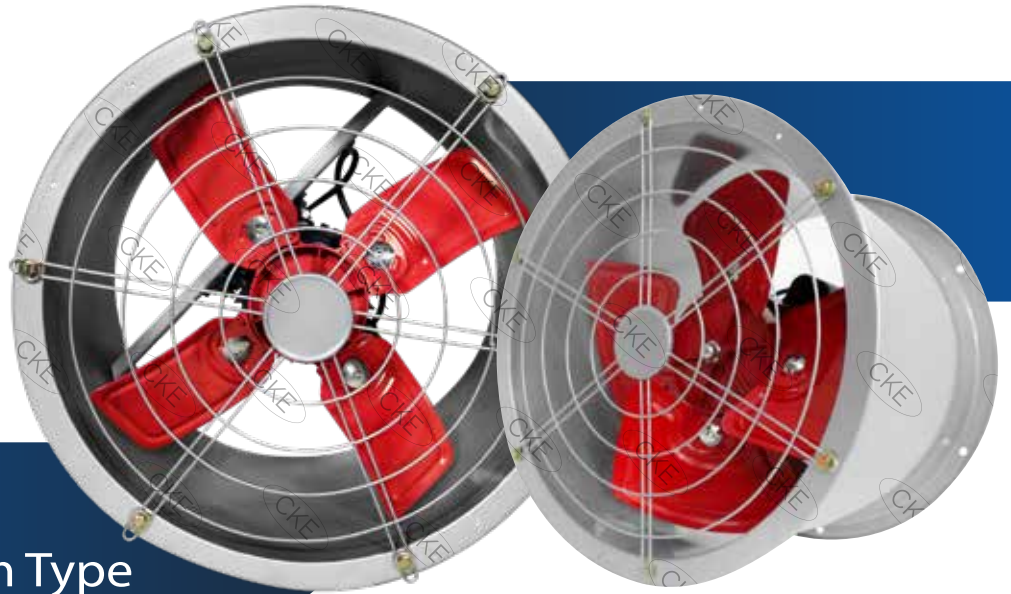

**Dapat Dibeli di Official Store
TOKOPEDIA, SHOPEE, BLIBLI,
BUKALAPAK & LAZADA**

**Kunjungi Website Kami di
KIPASCKE.CO.ID**

SALES & CUSTOMER SERVICE :

**0821 1999 9148
0811 289 688**
WHATSAPP ONLY

Untuk keluhan pelanggan, harap simpan nomor ini

AXIAL Drum Type