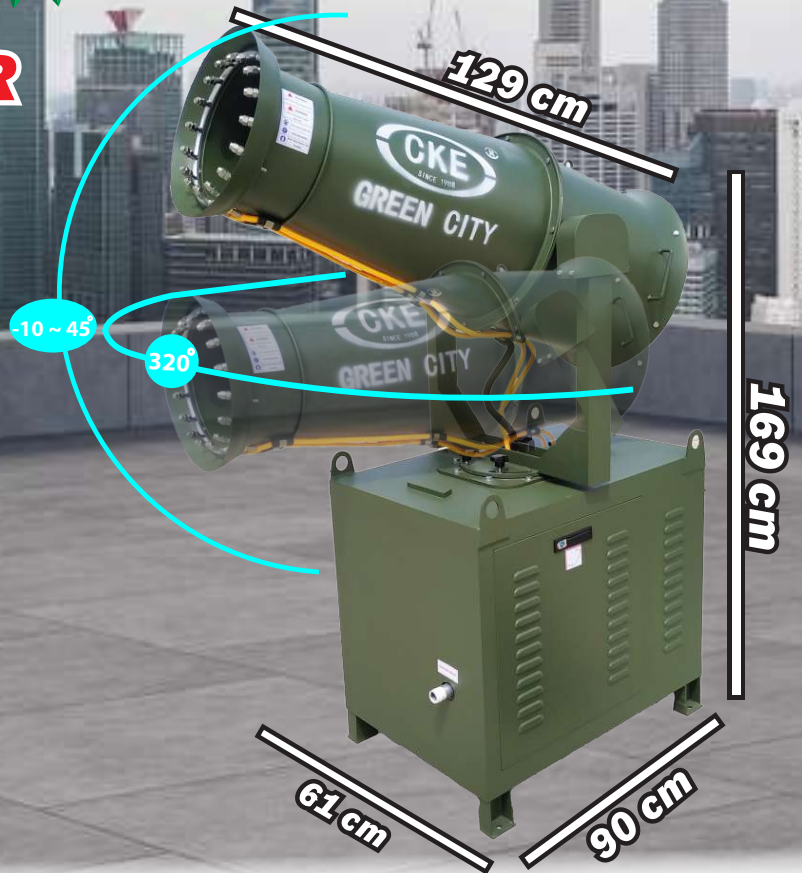

Dapat Dibeli di Official Store
TOKOPEDIA, SHOPEE, BIBLI,
BUKALAPAK & LAZADA

Kunjungi Website Kami di
KIPASCKE.CO.ID

SALES & CUSTOMER SERVICE :

0811 289 688

WHATSAPP ONLY

Untuk keluhan pelanggan, harap simpan nomor ini

JET SPRAY BLOWER

Penggunaan:

- 1). Mengurangi polusi udara (debu di langit) dan juga dapat digunakan untuk menyemprotkan disinfektan di sekitar lingkungan pemukiman.
- 2). Dapat digunakan untuk pensterilan di lapangan rumah sakit dan tempat berpolusi udara.
- 3). Penggunaan di lahan tambang untuk mengurangi debu.
- 4). Penyemprotan disinfektan di halaman mall, apartemen dan taman penghijauan.
- 5). Penyemprotan disinfektan di halaman gedung, stasiun bus dan stasiun kereta api.
- 6). Sterilisasi area perumahan dan food court.
- 7). Sterilisasi stadium, lapangan tenis dan lapangan basket.
- 8). Penyemprotan air untuk penghijauan kota.
- 9). Lain-lain.

KEYWORD ONLINE :

- Dust Suppression System
- Jet Spray Fan Blower
- Water Mist Cannon
- Fog Cannon

Temukan juga produk-produk yang kami jual di lapak resmi
Kipas Online CKE di e-commerce berikut :

Kunjungi juga sosial media kami untuk mendapatkan info terupdate

@kipas.cke

Kipas CKE Indonesia

Kipas CKE

Spesifikasi dapat berubah sewaktu-waktu tanpa pemberitahuan terlebih dahulu. Untuk info lebih jelas mohon hubungi sales & marketing Outlet sebelum melakukan transaksi.

Service Center, Sosmed
& Lapak Resmi
107/N/G/CBN-CF-LDF-NB-AS/DE/C

kipascke.co.id