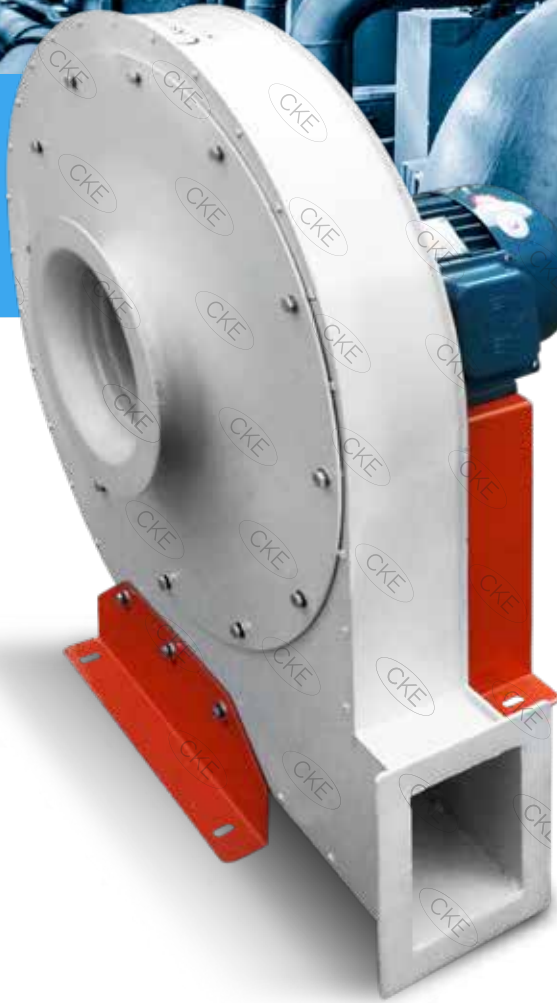

## Centrifugal Blower High Pressure.

- ◆ **Forward Single Impeller**
- ◆ **Carbon Steel Housing**

Aplikasi Pemasangan :  
 Pabrik baja, dll

CODE	VOLT	POWER	SPEED	CAPACITY	PRESSURE
	(V)	(W)	(RPM)	(CMH)	(Pa)
CFHP-HCR-A-560FS-A-B-Q-NO	380	1100	2900	2262 - 4448	7182 - 6709