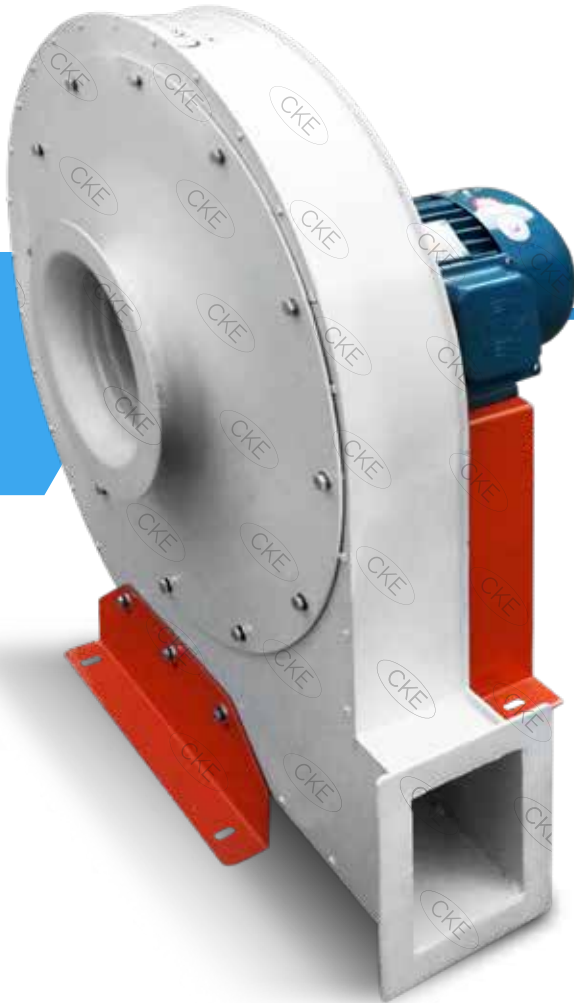

**Dapat Dibeli di Official Store
TOKOPEDIA, SHOPEE, BLIBLI,
BUKALAPAK & LAZADA**

**Kunjungi Website Kami di
KIPASCKE.CO.ID**

SALES & CUSTOMER SERVICE :

**0821 1999 9148
0811 289 688**

WHATSAPP ONLY

Untuk keluhan pelanggan, harap simpan nomor ini

**Centrifugal Blower
High Pressure.**

*Temukan juga produk-produk yang kami jual di lapak resmi
Kipas Online CKE di e-commerce berikut :*

Kunjungi juga sosial media kami untuk mendapatkan info terupdate

@cke.official CKE Fan Indonesia CKE Fan

Spesifikasi dapat berubah sewaktu-waktu tanpa pemberitahuan terlebih dahulu. Untuk info lebih jelas mohon hubungi sales & marketing Outlet CKE sebelum melakukan transaksi.

Service Center, Sosmed
& Lapak Resmi
8729/R/J/CFHP-HCR-A-FS-A-B-Q-NO/DE/C

kipascke.co.id