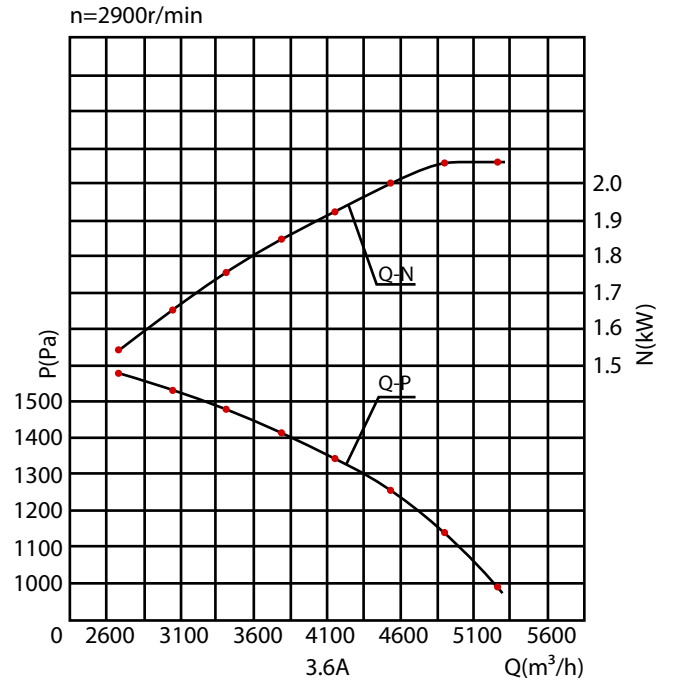

**Dapat Dibeli di Official Store
TOKOPEDIA, SHOPEE, BLIBLI,
BUKALAPAK & LAZADA**

**Kunjungi Website Kami di
KIPASCKE.CO.ID**

SALES & CUSTOMER SERVICE :

**0821 1999 9148
0811 289 688**
WHATSAPP ONLY

Untuk keluhan pelanggan, harap simpan nomor ini

Spesifikasi dapat berubah sewaktu-waktu tanpa pemberitahuan terlebih dahulu. Untuk info lebih jelas mohon hubungi sales & marketing Outlet CKE sebelum melakukan transaksi.

Service Center, Sosmed & Lapak Resmi
6302/R/J/DGB-NO/DE/C

kipascke.co.id