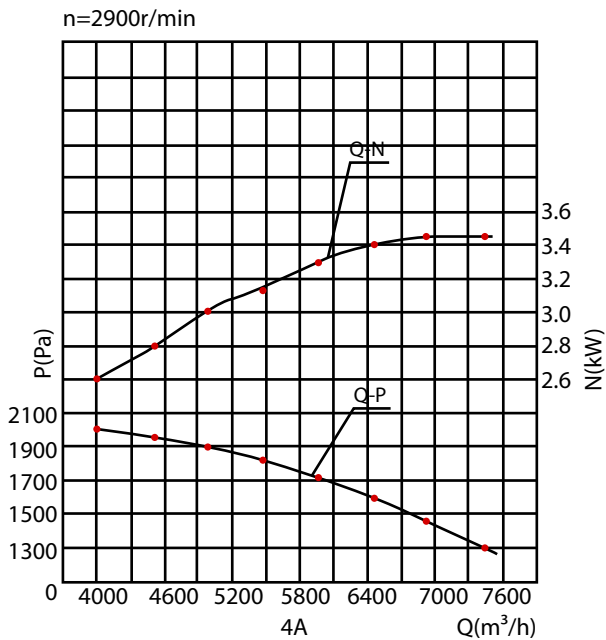

**Dapat Dibeli di Official Store
TOKOPEDIA, SHOPEE, BLIBLI,
BUKALAPAK & LAZADA**

**Kunjungi Website Kami di
KIPASCKE.CO.ID**

SALES & CUSTOMER SERVICE :

**0821 1999 9148
0811 289 688**
WHATSAPP ONLY

Untuk keluhan pelanggan, harap simpan nomor ini

Spesifikasi dapat berubah sewaktu-waktu tanpa pemberitahuan terlebih dahulu. Untuk info lebih jelas mohon hubungi sales & marketing Outlet CKE sebelum melakukan transaksi.

Service Center, Sosmed & Lapak Resmi
6302/R/J/DGB-NO/DE/C

kipascke.co.id