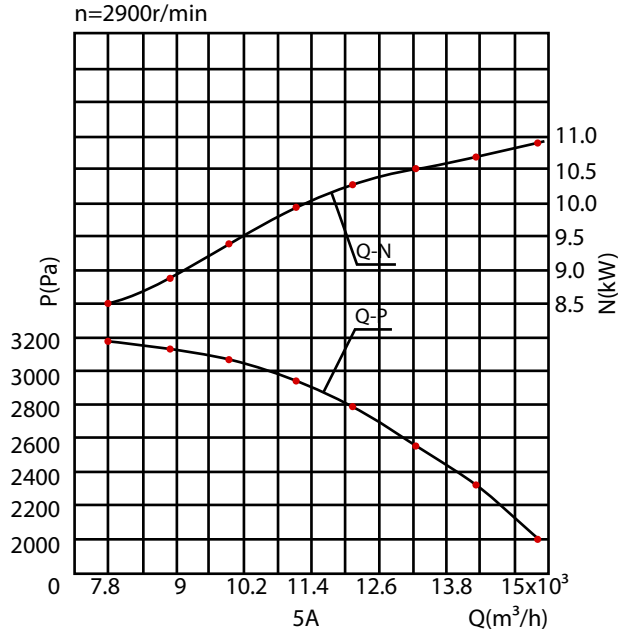

**Dapat Dibeli di Official Store
TOKOPEDIA, SHOPEE, BLIBLI,
BUKALAPAK & LAZADA**

**Kunjungi Website Kami di
KIPASCKE.CO.ID**

SALES & CUSTOMER SERVICE :

**0821 1999 9148
0811 289 688**
WHATSAPP ONLY

Untuk keluhan pelanggan, harap simpan nomor ini

Temukan juga produk-produk yang kami jual di lapak resmi
Kipas Online CKE di e-commerce berikut :

Kunjungi juga sosial media kami untuk mendapatkan info terupdate

@cke.official CKE Fan Indonesia CKE Fan

Spesifikasi dapat berubah sewaktu-waktu tanpa pemberitahuan terlebih dahulu. Untuk info lebih jelas mohon hubungi sales & marketing Outlet CKE sebelum melakukan transaksi.

Service Center, Sosmed
& Lapak Resmi
6302/R/J/DGB-NO/DE/C

kipascke.co.id