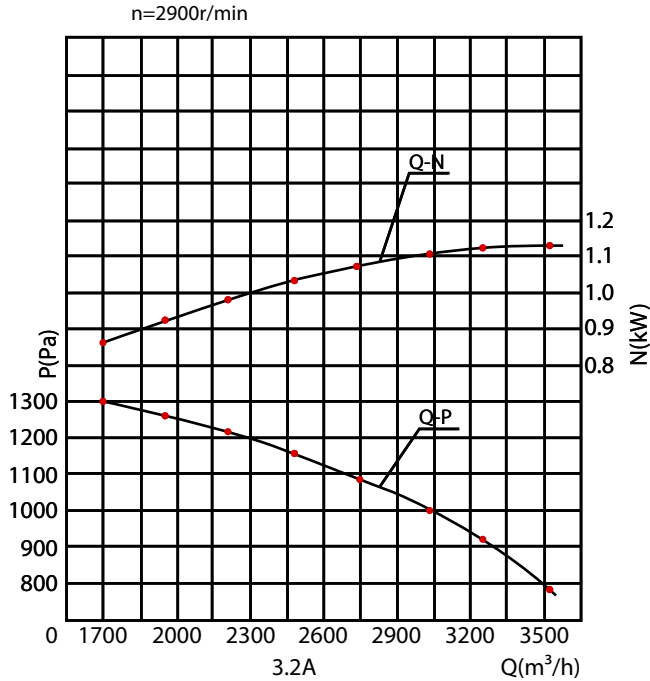

**Dapat Dibeli di Official Store
TOKOPEDIA, SHOPEE, BLIBLI,
BUKALAPAK & LAZADA**

**Kunjungi Website Kami di
KIPASCKE.CO.ID**

SALES & CUSTOMER SERVICE :

**0821 1999 9148
0811 289 688**
WHATSAPP ONLY

Untuk keluhan pelanggan, harap simpan nomor ini

Spesifikasi dapat berubah sewaktu-waktu tanpa pemberitahuan terlebih dahulu. Untuk info lebih jelas mohon hubungi sales & marketing Outlet CKE sebelum melakukan transaksi.

Service Center, Sosmed & Lapak Resmi
6302/R/J/DGB-NO/DE/C

kipascke.co.id