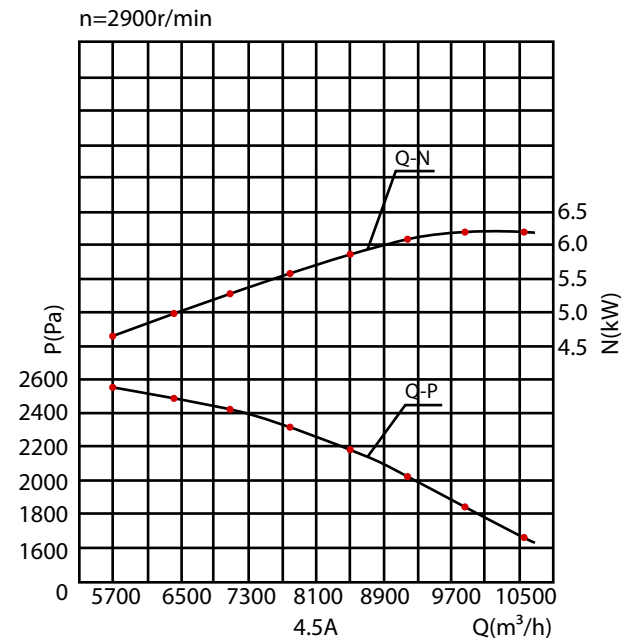

**Dapat Dibeli di Official Store
TOKOPEDIA, SHOPEE, BLIBLI,
BUKALAPAK & LAZADA**

**Kunjungi Website Kami di
KIPASCKE.CO.ID**

SALES & CUSTOMER SERVICE :

**0821 1999 9148
0811 289 688**
WHATSAPP ONLY

Untuk keluhan pelanggan, harap simpan nomor ini

Spesifikasi dapat berubah sewaktu-waktu tanpa pemberitahuan terlebih dahulu. Untuk info lebih jelas mohon hubungi sales & marketing Outlet CKE sebelum melakukan transaksi.

Service Center, Sosmed & Lapak Resmi
6302/R/J/DGB-NO/DE/C

kipascke.co.id