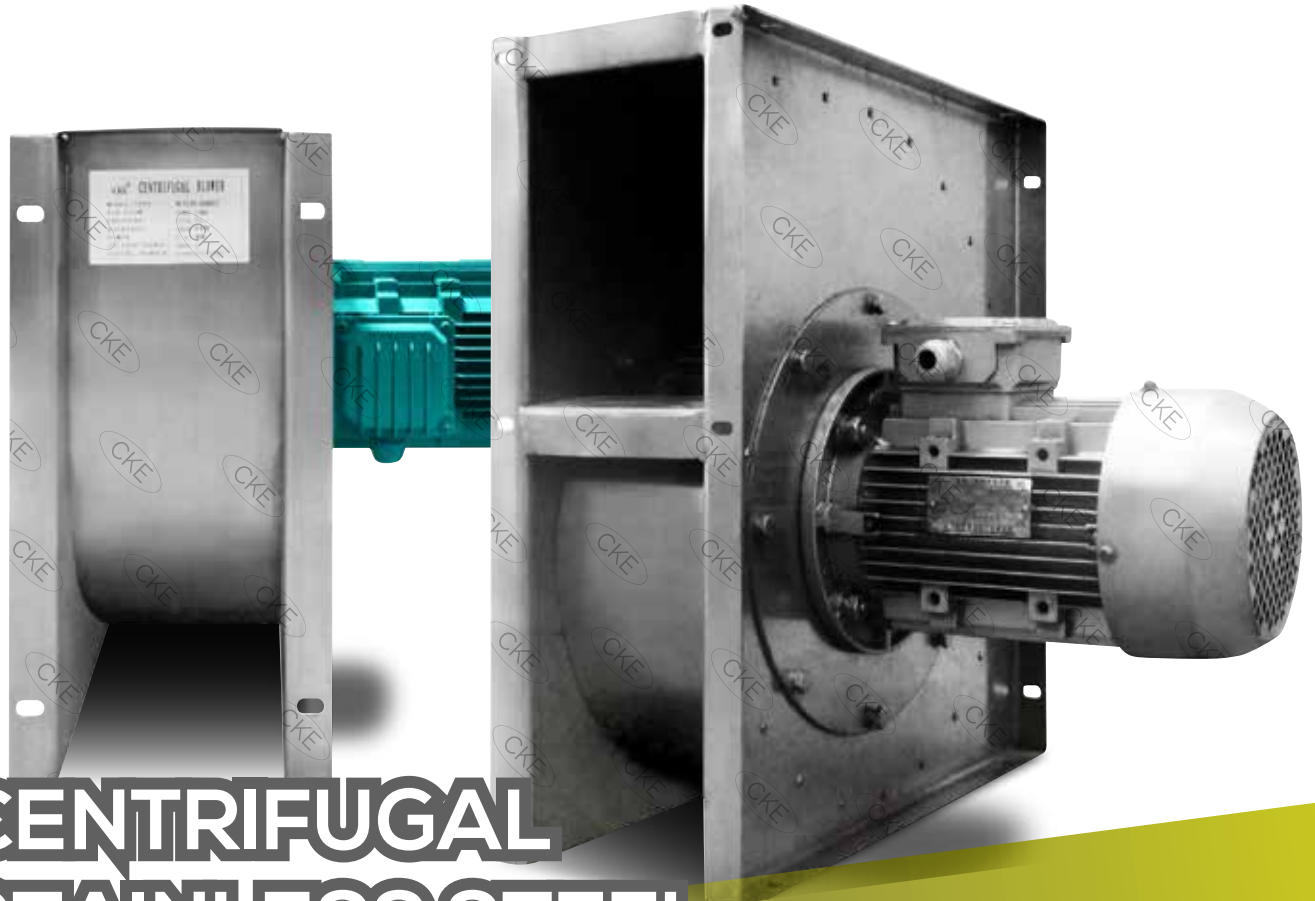

Dapat Dibeli di Official Store
TOKOPEDIA, SHOPEE, BIBLI,
BUKALAPAK & LAZADA

Kunjungi Website Kami di
KIPASCKE.CO.ID

SALES & CUSTOMER SERVICE :

0821 1999 9148
0811 289 688

WHATSAPP ONLY

Untuk keluhan pelanggan, harap simpan nomor ini

CENTRIFUGAL STAINLESS STEEL Type HCT

Temukan juga produk-produk yang kami jual di lapak resmi
Kipas Online CKE di e-commerce berikut :

Kunjungi juga sosial media kami untuk mendapatkan info terupdate

@cke.official

CKE Fan Indonesia

CKE Fan

Spesifikasi dapat berubah sewaktu-waktu tanpa pemberitahuan
terlebih dahulu. Untuk info lebih jelas mohon hubungi sales &
marketing Outlet CKE sebelum melakukan transaksi.

Service Center, Sosmed
& Lapak Resmi
567/R/J/CFSS-HCT/DE/C

kipascke.co.id