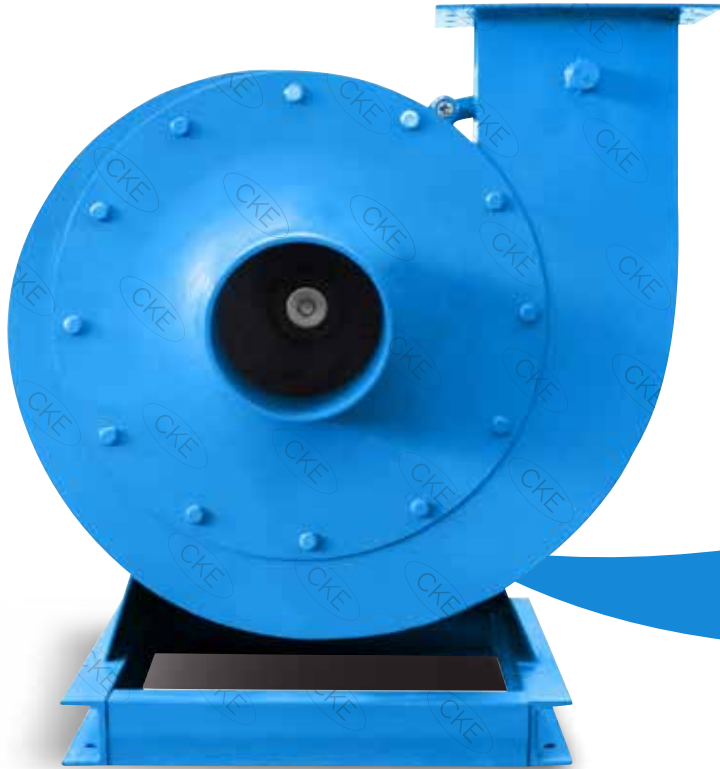

**Dapat Dibeli di Official Store
TOKOPEDIA, SHOPEE, BLIBLI,
BUKALAPAK & LAZADA**

**Kunjungi Website Kami di
KIPASCKE.CO.ID**

SALES & CUSTOMER SERVICE :

**0821 1999 9148
0811 289 688**
WHATSAPP ONLY

Untuk keluhan pelanggan, harap simpan nomor ini

High Pressure Centrifugal Fan

DZ SERIES

*Temukan juga produk-produk yang kami jual di lapak resmi
Kipas Online CKE di e-commerce berikut :*

Kunjungi juga sosial media kami untuk mendapatkan info terupdate

@cke.official CKE Fan Indonesia CKE Fan

Spesifikasi dapat berubah sewaktu-waktu tanpa pemberitahuan terlebih dahulu. Untuk info lebih jelas mohon hubungi sales & marketing Outlet CKE sebelum melakukan transaksi.

Service Center, Sosmed
& Lapak Resmi
6525/R/J/CFHP-DZ-gZ/DE/C

kipascke.co.id