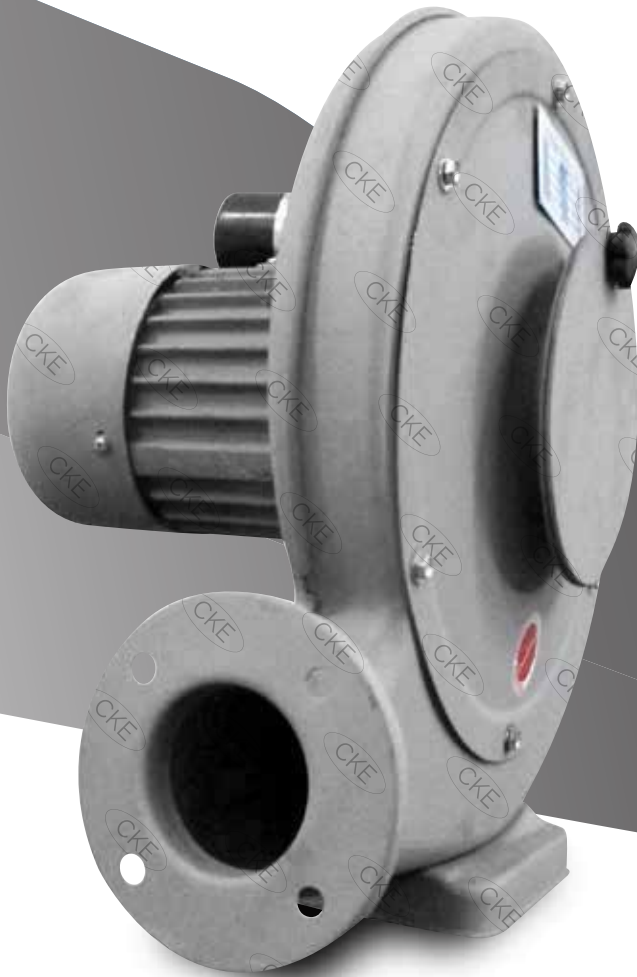

Dapat Dibeli di Official Store
**TOKOPEDIA, SHOPEE, BLIBLI,
 BUKALAPAK & LAZADA**

03022021

INTERMEDIATE PRESSURE BLOWER (IRON CASING)

Aplikasi Pemasangan :
 Pabrik botol plastik, arena bermain balon,
 kompor briket batubara, dll

CODE	SIZE	POWER	VOLT	SPEED	AIR VOL.	ST. PRESS.	DIMENSION	WEIGHT
	(MM)	(W)	(V)	(RPM)	(CMH)	(Pa)	(CM)	(KG)
CFAB-CZR180W/I-gZ	55	180	220	2800	160 ~ 290	987 ~ 577	30 x 28 x 37	9.84
CFAB-CZR250W/I-gZ	55	250	220	2800	160 ~ 290	987 ~ 577	30 x 28 x 37	9.51
CFAB-CZR370W/I-gZ	65	370	220	2800	202 ~ 646	1916 ~ 1490	42 x 30 x 46	13.65
CFAB-CZR550W/I-gZ	65	550	220	2800	202 ~ 646	1916 ~ 1490	42 x 30 x 46	14.55

Untuk keluhan pelanggan, harap simpan nomor ini

INTERMEDIATE PRESSURE BLOWER

(IRON CASING)

Temukan juga produk-produk yang kami jual di lapak resmi
Kipas Online CKE di e-commerce berikut :

Kunjungi juga sosial media kami untuk mendapatkan info terupdate