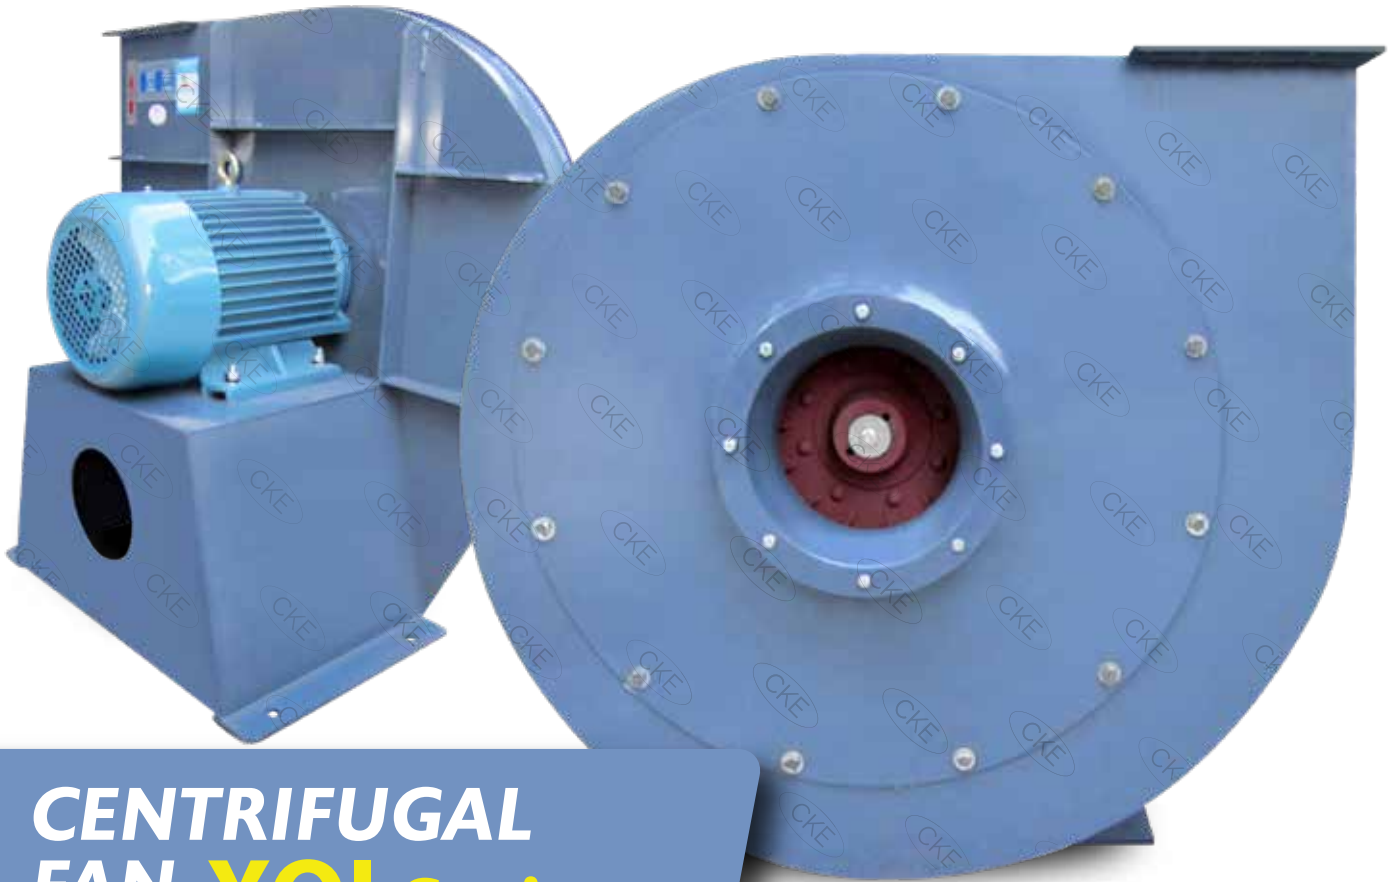

Dapat Dibeli di Official Store
TOKOPEDIA, SHOPEE, BLIBLI,
BUKALAPAK & LAZADA

Kunjungi Website Kami di
KIPASCKE.CO.ID

SALES & CUSTOMER SERVICE :

0821 1999 9148
0811 289 688

WHATSAPP ONLY

Untuk keluhan pelanggan, harap simpan nomor ini

CENTRIFUGAL FAN XQI Series

Temukan juga produk-produk yang kami jual di lapak resmi
Kipas Online CKE di e-commerce berikut :

Kunjungi juga sosial media kami untuk mendapatkan info terupdate

@cke.official

CKE Fan Indonesia

CKE Fan

Spesifikasi dapat berubah sewaktu-waktu tanpa pemberitahuan terlebih dahulu. Untuk info lebih jelas mohon hubungi sales & marketing Outlet CKE sebelum melakukan transaksi.

Service Center, Sosmed
& Lapak Resmi
6537/R/J/CF-XQI-gZ/DE/C

kipascke.co.id