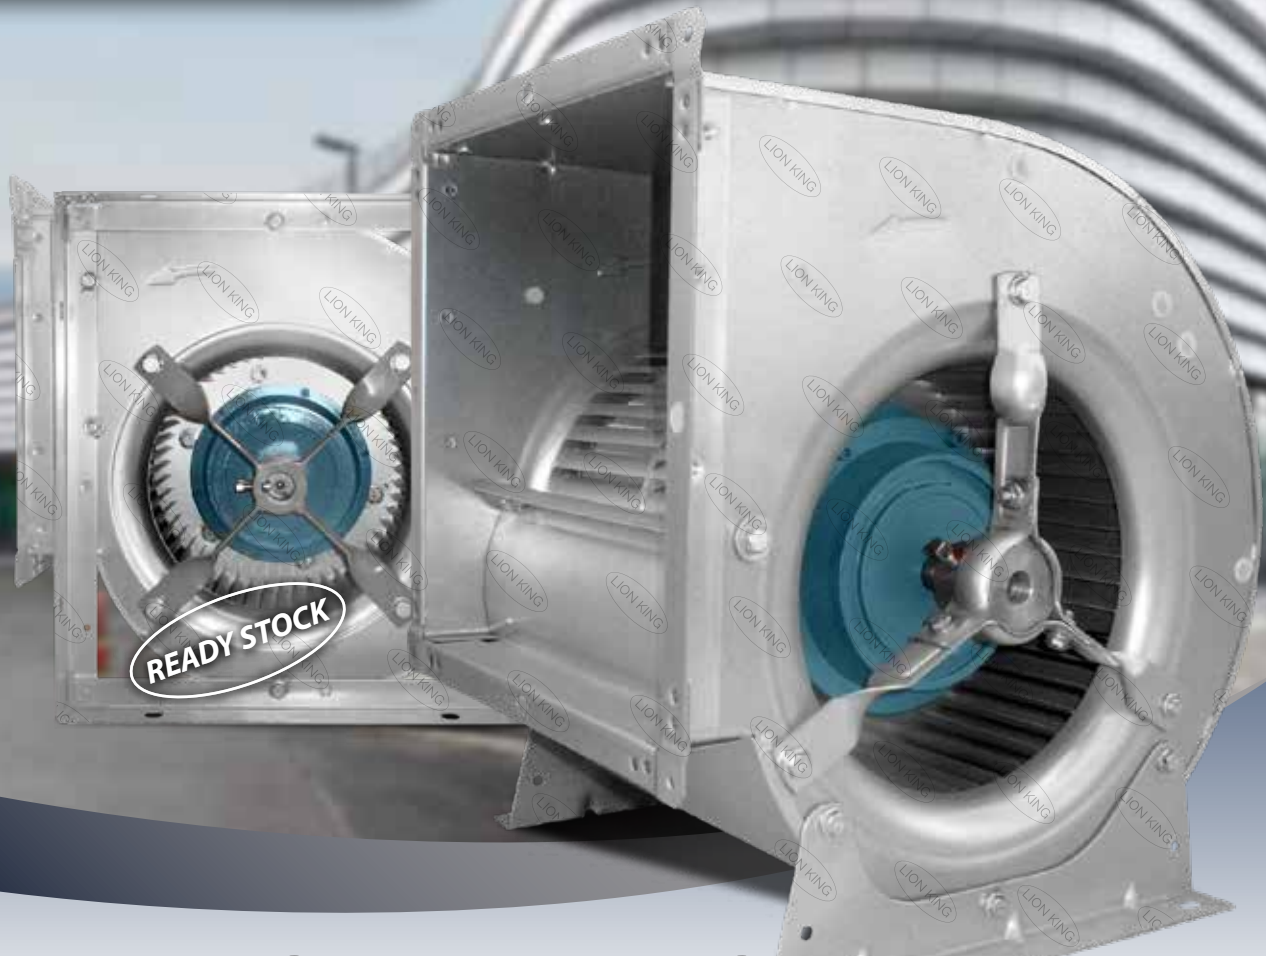

**Dapat Dibeli di Official Store
TOKOPEDIA, SHOPEE, BLIBLI,
BUKALAPAK & LAZADA**

07042021

CENTRIFUGAL FAN DIRECT DRIVE DOUBLE INLET

Aplikasi Pemasangan :
Gedung, apartemen, pabrik, restoran, dll

CODE	SIZE (INCH)	POWER (W)	VOLT (V)	AIR VOLUME (CMH)	ST. PRESS (Pa)	CURRENT (A)	NOISE (dB)
CF-LKB250I-LK	10	800	380	1972 - 2817	418 - 442	1.81 - 2.22	66.3 - 70.3
CF-LKB315I-LK	12.6	1100		3276 - 5260	334 - 220	2.71 - 3.33	67.5 - 75.8
CF-LKB355I-LK	14.2	3000		3758 - 6024	867 - 906	5.70 - 7.30	73.7 - 78.5
CF-LKB400I-LK	16	3000		5400 - 10487	534 - 286	4.62 - 7.70	71.3 - 80.2
CF-LKB315II-LK	12.6	1800		3639 - 5556	642 - 610	3.10 - 4.70	72.7 - 77.1
CF-LKB355II-LK	14.2	3000		3949 - 6379	870 - 875	5.78 - 7.36	77.3 - 82.8

Untuk keluhan pelanggan, harap simpan nomor ini

CENTRIFUGAL FAN *DIRECT DRIVE DOUBLE INLET*

Temukan juga produk-produk yang kami jual di lapak resmi
Kipas Online CKE di e-commerce berikut :

Kunjungi juga sosial media kami untuk mendapatkan info terupdate