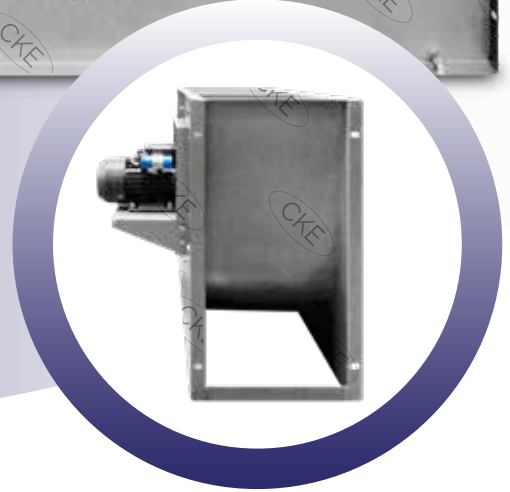

Temukan juga produk-produk yang kami jual di lapak resmi
Kipas Online CKE di e-commerce berikut :

Kunjungi juga sosial media kami untuk mendapatkan info terupdate

@cke.official

CKE Fan Indonesia

CKE Fan

Spesifikasi dapat berubah sewaktu-waktu tanpa pemberitahuan
terlebih dahulu. Untuk info lebih jelas mohon hubungi sales &
marketing Outlet CKE sebelum melakukan transaksi.

Service Center, Sosmed
& Lapak Resmi
3558/N/J/CF-CBS-TB-LJBS-NO/DE/C

kipascke.co.id