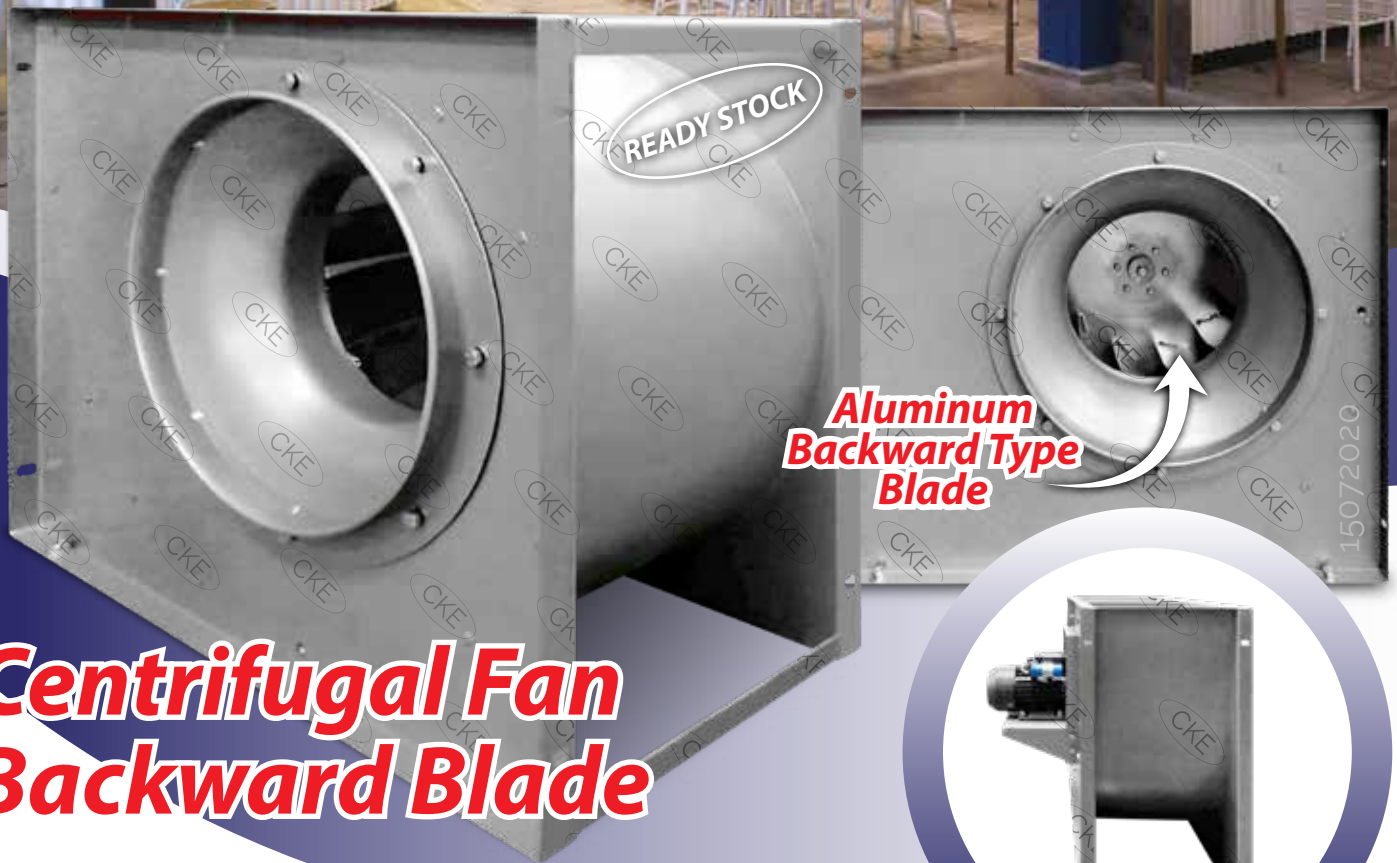

# Centrifugal Fan Backward Blade

**Cocok untuk Hisap Dapur  
 Asap Restoran**

Aplikasi Pemasangan :  
 Restoran, gedung, apartemen, pabrik, dll

CODE	SIZE	POWER	VOLT	SPEED	AIR VOL.	ST. PRESS.	DIMENSION	WEIGHT
	(INCH)	(W)	(V)	(RPM)	(CMH)	(Pa)	(CM)	(KG)
CF-CBS-TB-400(L)BS-NO	16	800	220	1450	4500 ~ 5300	380 ~ 300	77 x 59 x 67	44
CF-CBS-TB-450(L)BS-NO	18	1250	220	1440	6000 ~ 8300	530 ~ 300	86 x 64 x 73	57
CF-CBS-TB-500(L)BS-NO	20	1500	220	1450	7200 ~ 11000	800 ~ 315	95 x 70 x 81	71