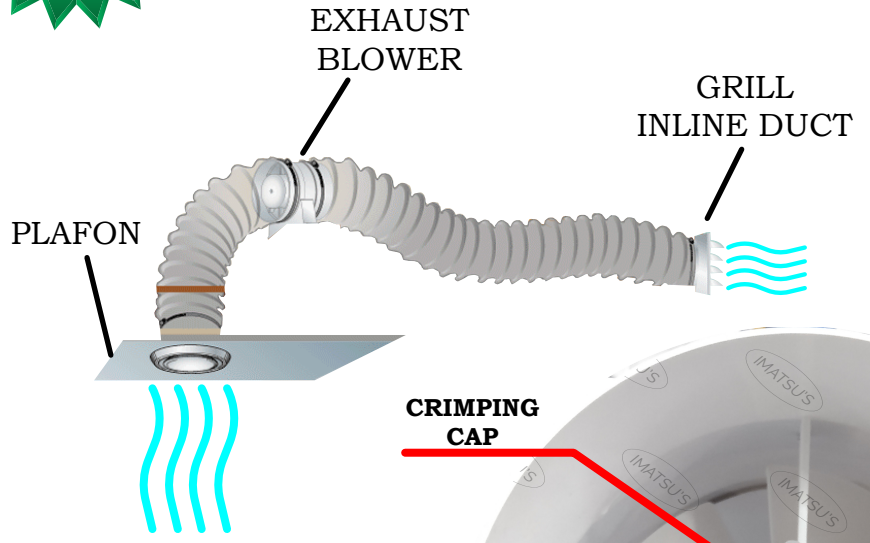

CODE	A	ØB	C	ØD
BF-KHG-ZY-4	13	11	12,5	10
BF-KHG-ZY-6	16	14,5	17	14,5
BF-KHG-ZY-8	22	19,5	19	19,5

KEYWORD ONLINE :

- EXHAUST BLOWER DUCT INLINE
- DUCT INLINE PLASTIK
- BOOSTER FAN PLASTIK

Temukan juga produk-produk yang kami jual di lapak resmi Kipas Imatsu's di e-commerce berikut :

Kunjungi juga sosial media kami untuk mendapatkan info terupdate

Spesifikasi dapat berubah sewaktu-waktu tanpa pemberitahuan terlebih dahulu. Untuk info lebih jelas mohon hubungi sales & marketing Outlet Imatsu sebelum melakukan transaksi.

Service Center, Sosmed & Lapak Resmi
44/N/G/BF-KHG-ZY/DE/C

kipascke.co.id