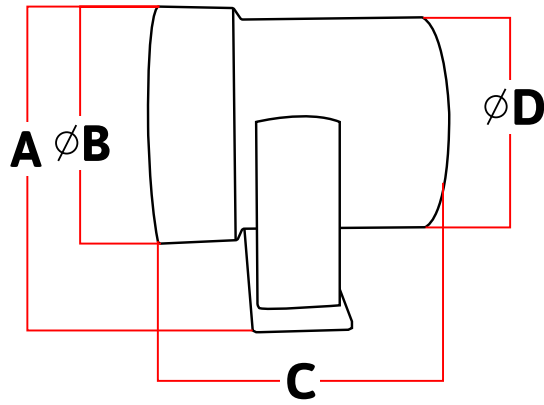

CODE	A	ØB	C	ØD
BF-KHG-ZY-4	13	11	12,5	10
BF-KHG-ZY-6	16	14,5	17	14,5
BF-KHG-ZY-8	22	19,5	19	19,5

KEYWORD ONLINE :

- EXHAUST BLOWER DUCT INLINE
- DUCT INLINE PLASTIK
- BOOSTER FAN PLASTIK

Temukan juga produk-produk yang kami jual di lapak resmi Kipas Imatsu's di e-commerce berikut :

Kunjungi juga sosial media kami untuk mendapatkan info terupdate

Spesifikasi dapat berubah sewaktu-waktu tanpa pemberitahuan terlebih dahulu. Untuk info lebih jelas mohon hubungi sales & marketing Outlet Imatsu sebelum melakukan transaksi.

Service Center, Sosmed & Lapak Resmi
44/N/G/BF-KHG-ZY/DE/C

kipascke.co.id