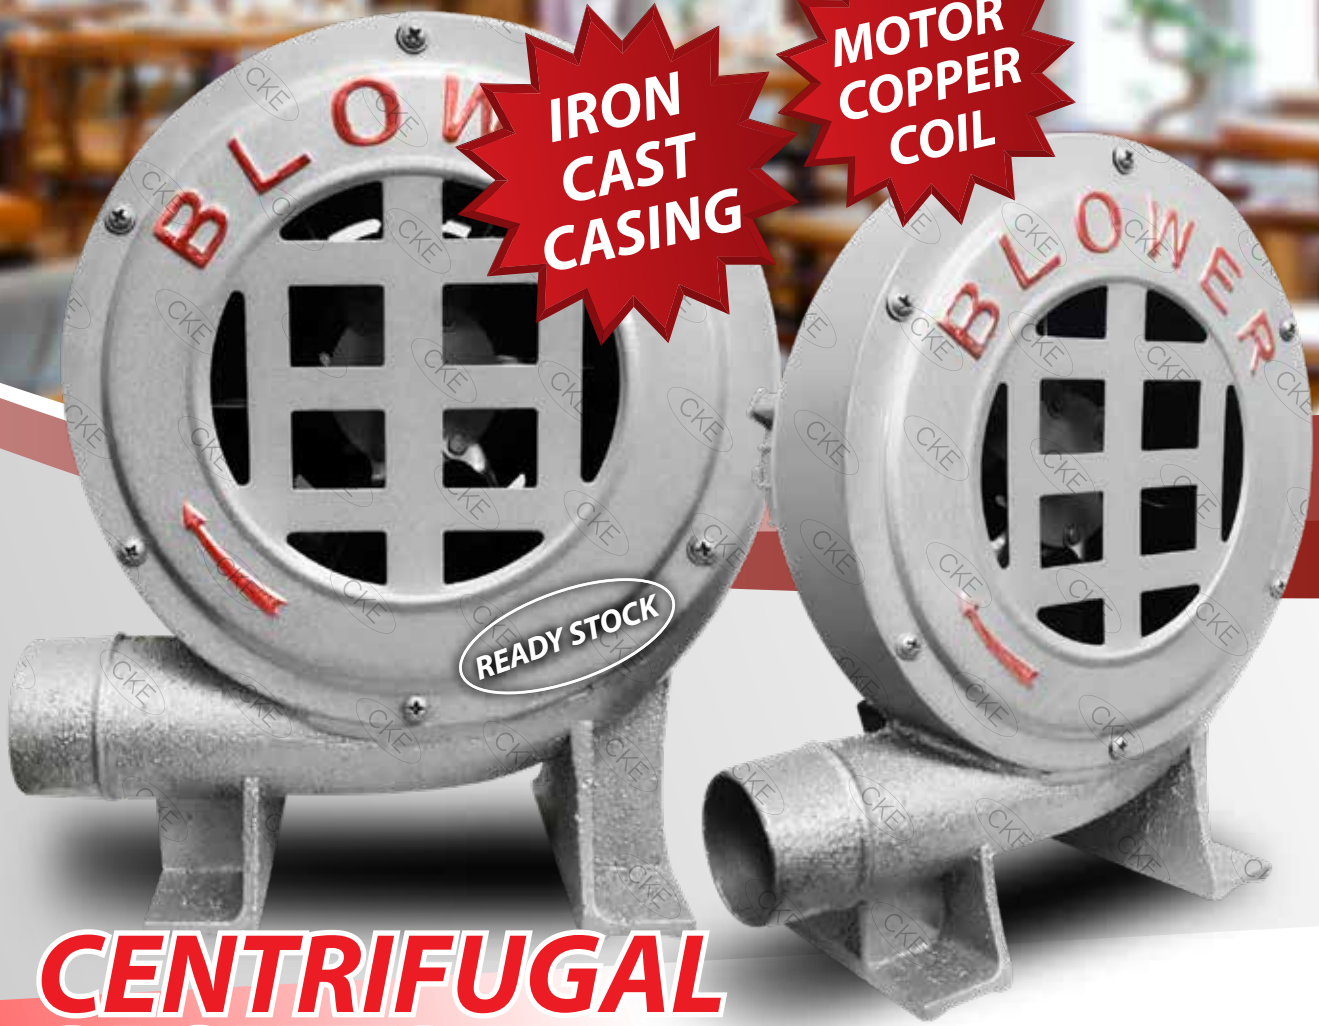

Dapat Dibeli di Official Store
**TOKOPEDIA, SHOPEE, BLIBLI,
 BUKALAPAK & LAZADA**

01032021

CENTRIFUGAL BLOWER FAN

Aplikasi Pemasangan :
 Restoran, ketel uap, tanur tinggi, dll

CODE	SIZE	POWER	VOLT	SPEED	AIR VOL.	PRESS.	CURRENT	DIMENSION	WEIGHT
	(INCH)	(W)	(V)	(RPM)	(CMM)	(Pa)	(A)	(CM)	(KG)
CFAB-CZR48-NB-AS	2	120	220	2800	2.5	380	0.57	25.5 x 18.5 x 28.5	3.7
CFAB-CZR65-NB-AS	2.6	200	220	2800	5.5	620	0.95	29 x 21 x 31.5	5.4
CFAB-CZR75-NB-AS	3	370	220	2800	8.5	785	1.7	36 x 28.5 x 43.5	11.7