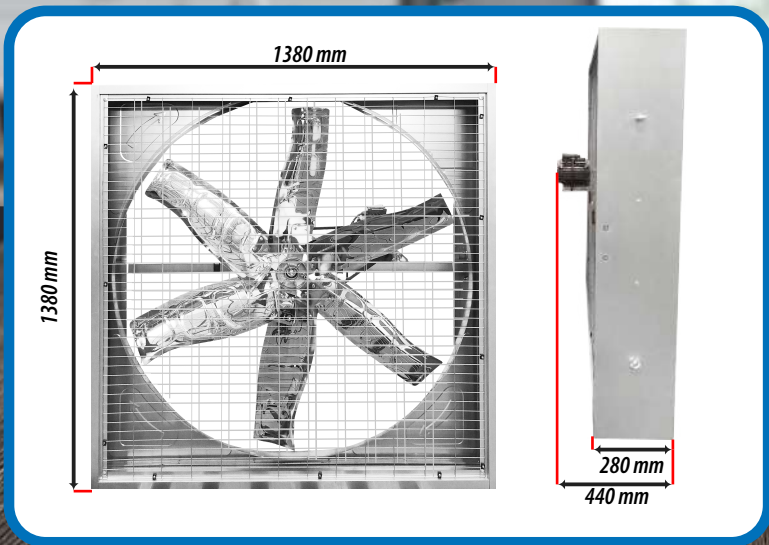

BOX FAN KIPAS KANDANG HANGING

KEYWORD ONLINE :

- Kipas Kandang Ayam
- Hanging Box Fan
- Kipas Box Axial

Temukan juga produk-produk yang kami jual di lapak resmi
Kipasku Imatsu's di e-commerce berikut :

Kunjungi juga sosial media kami untuk mendapatkan info terupdate

Spesifikasi dapat berubah sewaktu-waktu tanpa pemberitahuan
terlebih dahulu. Untuk info lebih jelas mohon hubungi sales &
marketing Outlet Imatsu sebelum melakukan transaksi.

Service Center, Sosmed
& Lapak Resmi
140/N/G/BFP-NS1380/3-BS6-CK-FB/DE/C

kipascke.co.id