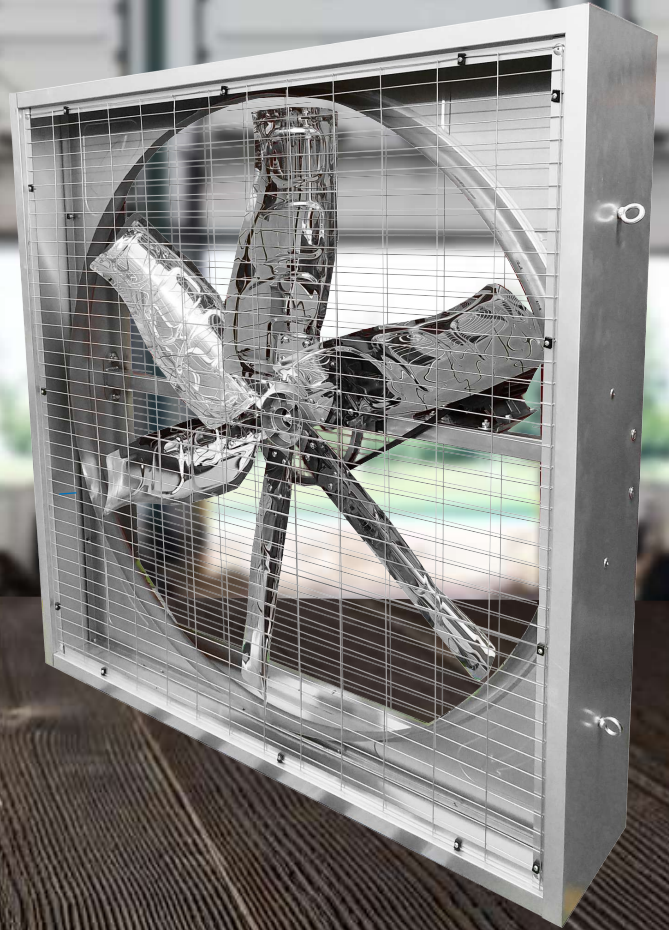

Dapat Dibeli di Official Store
**TOKOPEDIA, SHOPEE, BLIBLI,
 BUKALAPAK & LAZADA**

22062023

**GULUNGAN MOTOR
 100% TEMBAGA**

**MOTOR
 IP55**

**RING UNTUK
 MENGANTONGKAN
 SLING**

**BOX FAN
 KIPAS KANDANG
 HANGING**

READY STOCK

Aplikasi Pemasangan :
 Warehouse, perternakan, dll.

**DI ATAS MERUPAKAN GAMBARAN FUNGSIONAL BOX FAN HANGING YANG DI JUAL HANYA UNIT BOX FAN TANPA BRACKET DAN SLING*

CODE	BL. DIA	VOLT	POWER	SPEED	AIR VOLUME	FRAME SIZE
		(V)	(W)	(RPM)	(CMH)	(MM)
BFP-NS1380/3-BS6-CK-FB	1250MM	380	1100	1400	32000	1380X1380X280

BOX FAN KIPAS KANDANG HANGING

KEYWORD ONLINE :

- Kipas Kandang Ayam
- Hanging Box Fan
- Kipas Box Axial

Temukan juga produk-produk yang kami jual di lapak resmi
Kipasku Imatsu's di e-commerce berikut :

Kunjungi juga sosial media kami untuk mendapatkan info terupdate